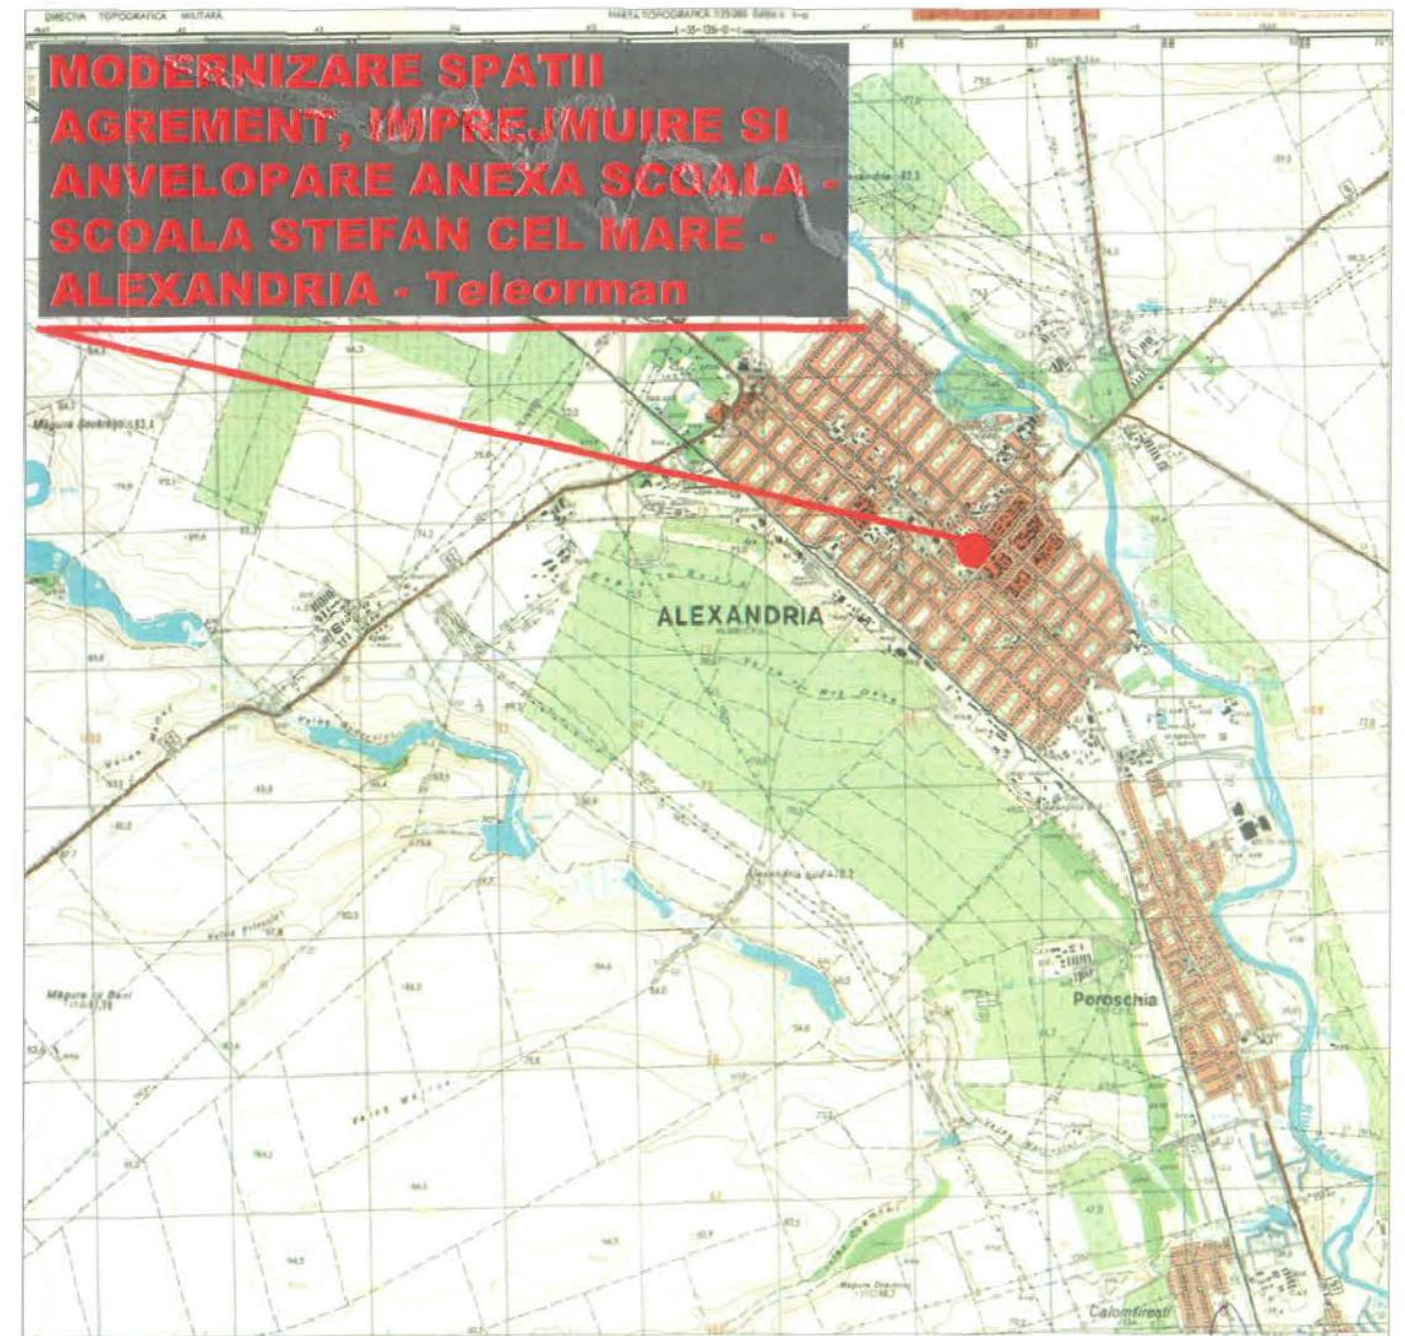

PLAN DE AMPLASAMENT

			REFERAT / EXPERTIZA	NR. / DATA
S.C. PRIMALEX PROIECT TEL S.R.L. ALEXANDRIA J34/459/2014; RO 33930760 Alexandria, str. Dunarii, nr. 282, bl. GA4, SC. a, parter, ap. 1			Denumire proiect: MODERNIZARE SPATII DE AGREMENT IMPREJMUIRE SI ANVELOPARE ANEXA SCOALA GIMNAZIALA STEFAN CEL MARE (ACTUALIZARE) mun. Alexandria, jud. Teleorman	Nr. proiect: 5/2017
Specificatie	Nume	Semnatura	Scara 1:10000	Beneficiar: MUNICIPIUL ALEXANDRIA
Sef proiect	arh. Popescu Victor			
Proiectat	arh. Popescu Victor		Data 2017	Titlul plansei: PLAN DE AMPLASAMENT
Desenat	arh. Popescu Victor			
				Faza: D.A.L.I.
				Plansa: Az