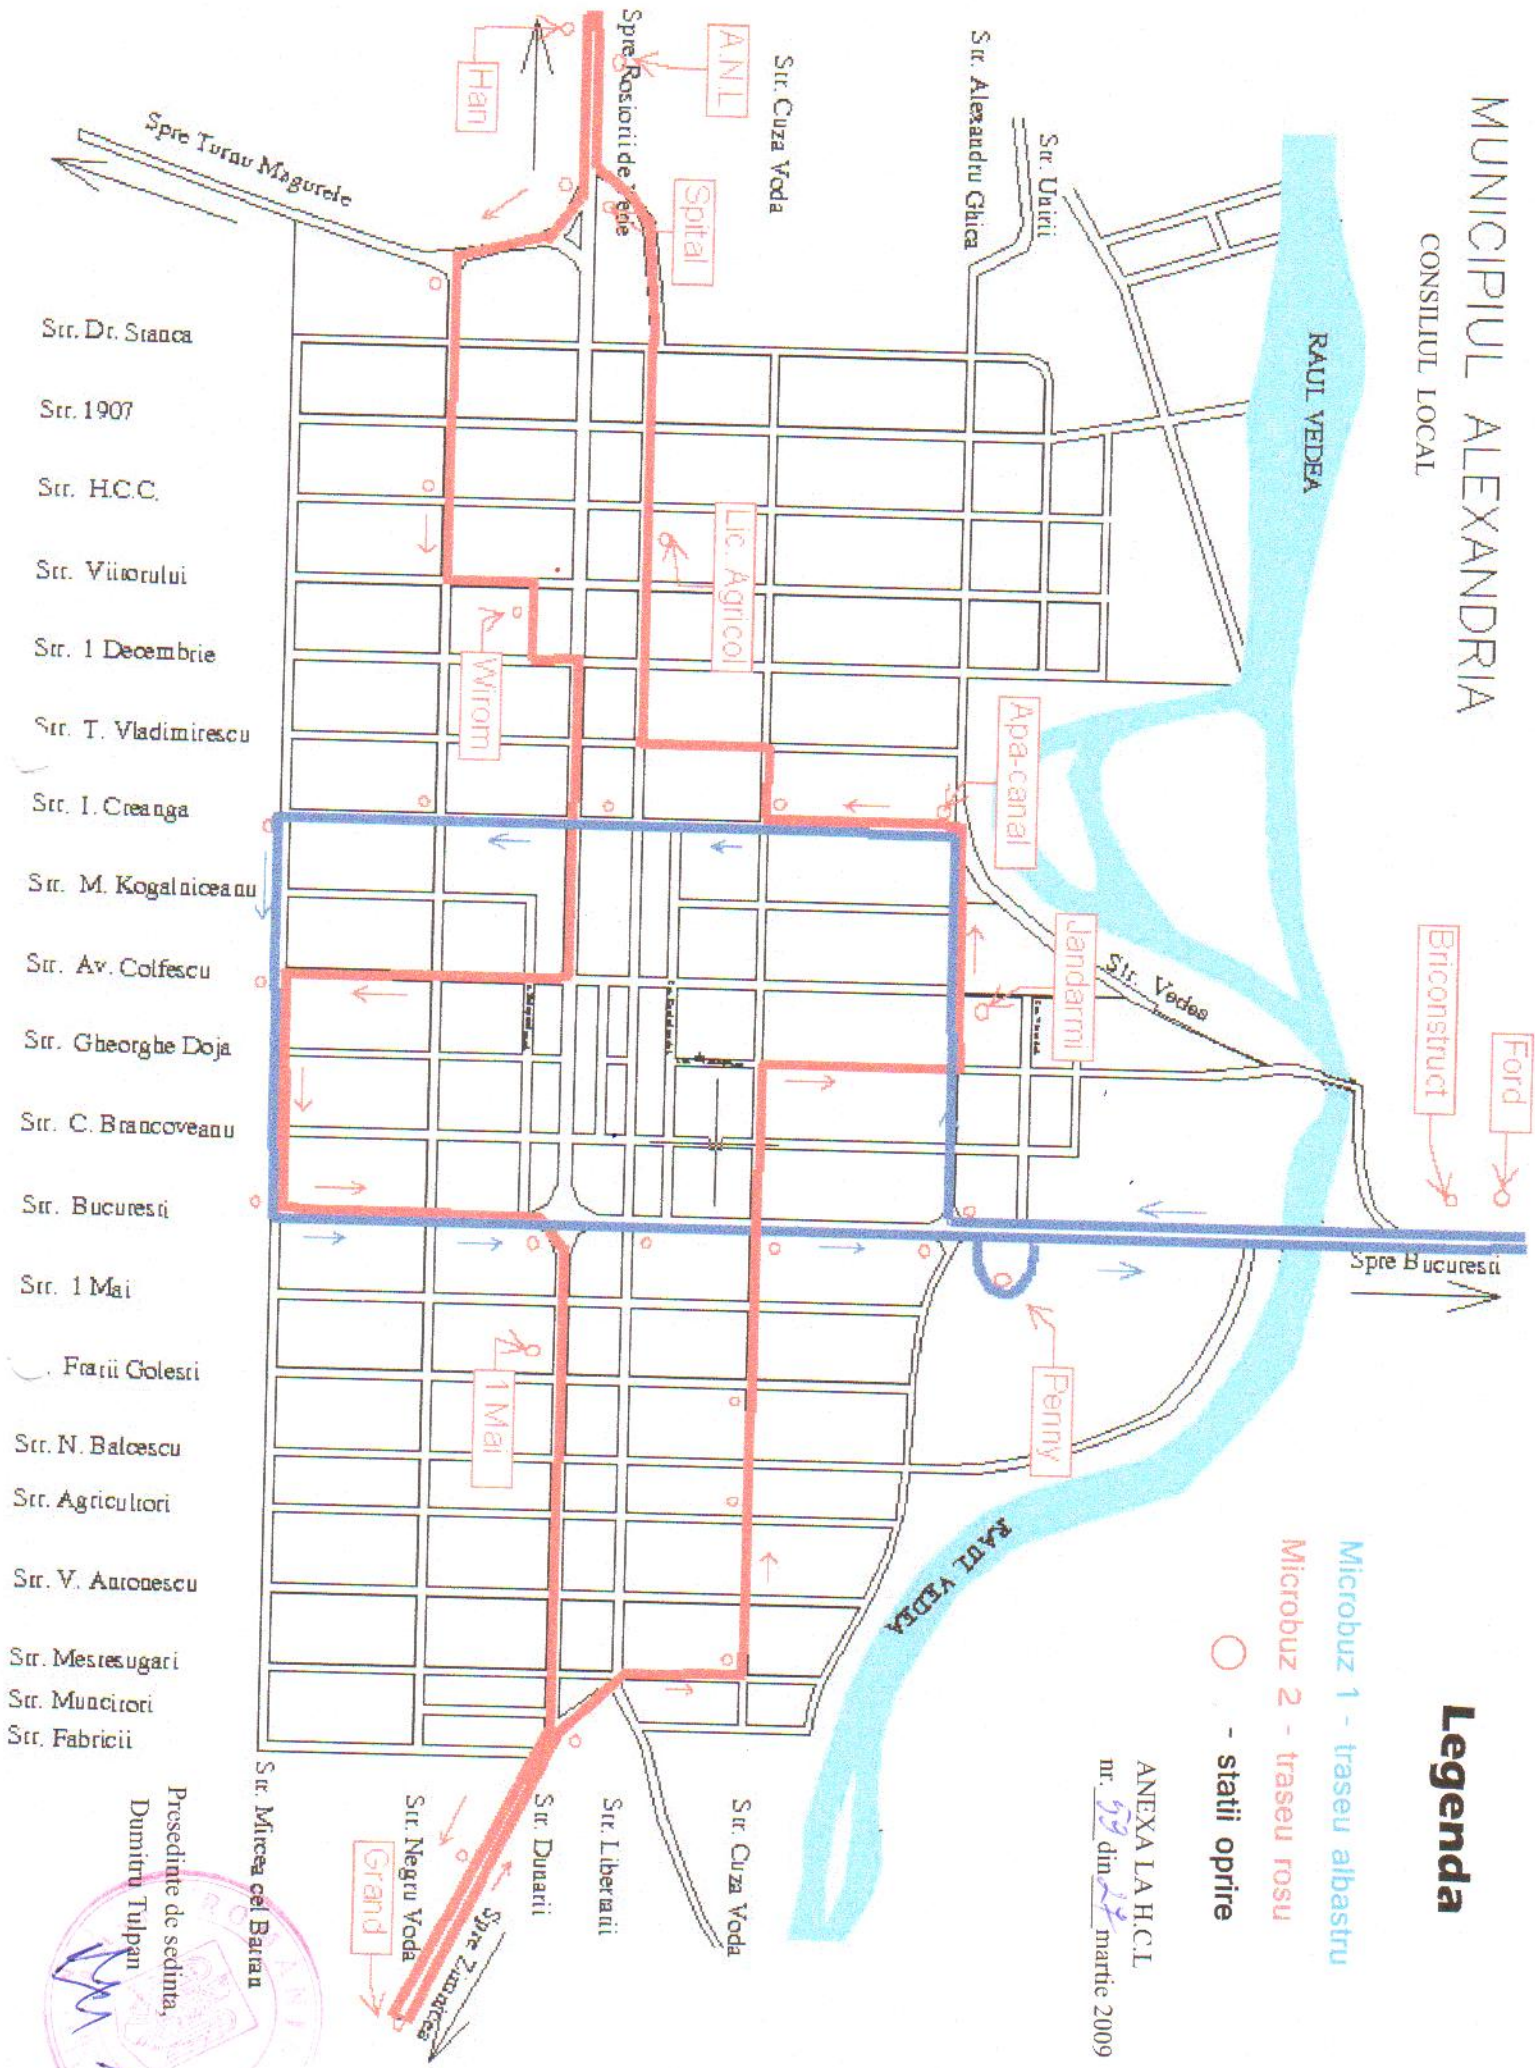

MUNICIPALUL ALEXANDRIA

CONSILIUL LOCAL

Legenda

Microbuz 1 - traseu albastru

Microbuz 2 - traseu rosu

○ - statii oprire

ANEXA LA H.C.L.
nr. 59 din 27 martie 2009