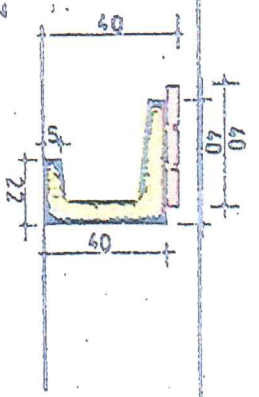

PLAN

VEDERE

VEDERE

VEDERE

PLAN

VEDERE

VEDERE

VEDERI LATERAL. SECTIUNI

ORDINUL ARHITECTUR
DIN ROMANIA
5445
Victor
POPESCU
Arhitect cu drept de semnătură

SOCIETATEA
COMERCIALA
PRIMALEX
PROIECT
TEL SRL
ALEXANDRIA

Verificator	Numele	Cetate	Referință verificare nr.	ch.
	ALEXANDRIA	ALEXANDRIA		
SC PRIMALEX PROIECT TEL SRL				
ALEXANDRIA				
Denumirea proiectului:				
SISTEMATIZARE VERTICALA SI RACORDURI UTILITATI				
CENTRUL MULTIFUNCTIONAL PETRU TINERI				
MUNICIPUL ALEXANDRIA				
Beneficiar: MUNICIPIUL ALEXANDRIA				
Denumire planșă:				
DETALII MOBILIER URBAN				
Șef proiect	an. VICTOR POPESCU	Scara		
Proiectat	an. VICTOR POPESCU	Data	13 / 2017	
Intocmit	an. VICTOR POPESCU	Data	09.2017	
Faza P.T.				
Pc. Nr. D.A.				