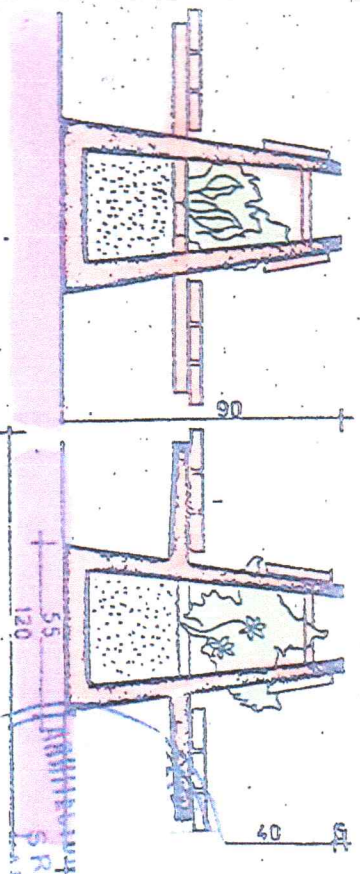

PLAN

VEDERE

VEDERE

VEDERE

PLAN

VEDERE

VEDERE

VEDERI LATERAL. SECTIUNI

ORDINUL ARHITECTUR
DIN ROMANIA
5445
Victor
POPESCU
Arhitect cu drept de semnătură

SOCIETATEA
COMERCIALA
PRIMALEX
PROIECT
TEL SRL
ALEXANDRIA

Verificator	Numele	Cetate	Referință verificare nr.	ch.
	ALEXANDRIA	ALEXANDRIA		
SC PRIMALEX PROIECT TEL SRL				
ALEXANDRIA				
Denumirea proiectului:				
SISTEMATIZARE VERTICALA SI RACORDURI UTILITATI				
CENTRUL MULTIFUNCTIONAL PETRU TINERI				
MUNICIPUL ALEXANDRIA				
Beneficiar: MUNICIPIUL ALEXANDRIA				
Denumire planșă:				
DETALII MOBILIER URBAN				
Șef proiect	an. VICTOR POPESCU	Scara		
Proiectat	an. VICTOR POPESCU	Data	13 / 2017	
Intocmit	an. VICTOR POPESCU	Data	09.2017	
Faza P.T.				
Pc. Nr. D.A.				