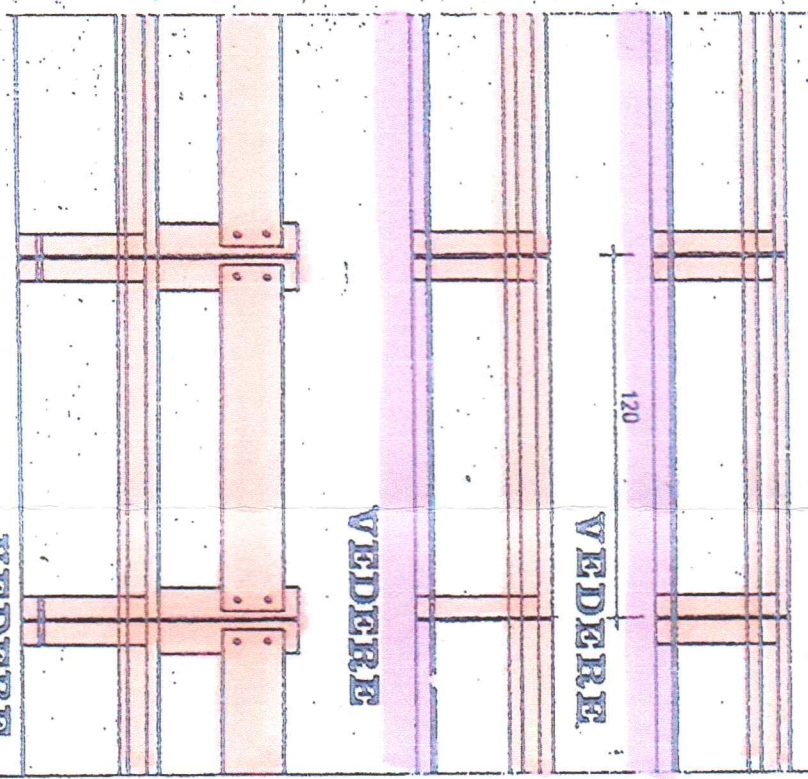

PLAN

VEDERE

VEDERE

VEDERE

PLAN

VEDERE

VEDERE

VEDERI LATERAL. SECTIUNI

ORDINUL ARHITECTUR
DIN ROMANIA
5445
Victor
POPESCU
Arhitect cu drept de semnătură

SOCIETATEA
COMERCIALA
PRIMALEX
PROIECT
TEL SRL
ALEXANDRIA

Verificator	Numele	Cetate	Referință verificare nr.	ch.
	ALEXANDRIA	ALEXANDRIA		
SC PRIMALEX PROIECT TEL SRL				
ALEXANDRIA				
Denumirea proiectului:				
SISTEMATIZARE VERTICALA SI RACORDURI UTILITATI				
CENTRUL MULTIFUNCTIONAL PETRU TINERI				
MUNICIPUL ALEXANDRIA				
Beneficiar: MUNICIPIUL ALEXANDRIA				
Denumire planșă:				
DETALII MOBILIER URBAN				
Șef proiect	an. VICTOR POPESCU	Scara		
Proiectat	an. VICTOR POPESCU	Data	13 / 2017	
Intocmit	an. VICTOR POPESCU	Data	09.2017	
Faza P.T.				
Pc. Nr. D.A.				