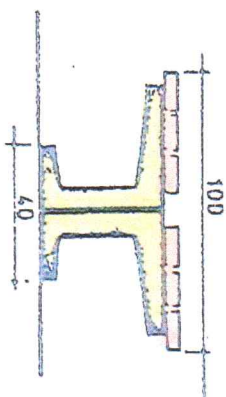

PLAN

VEDERE

VEDERE

VEDERE

PLAN

VEDERE

VEDERE

VEDERI LATERAL. SECTIUNI

ORDINUL ARHITECTUR
DIN ROMANIA
5445
Victor
POPESCU
Arhitect cu drept de semnătură

SOCIETATEA
COMERCIALA
PRIMALEX
PROIECT
TEL SRL
ALEXANDRIA

Verificator	Numele	Cetate	Referință verificare nr.	ch.
	ALEXANDRIA	ALEXANDRIA		
SC PRIMALEX PROIECT TEL SRL				
ALEXANDRIA				
Denumirea proiectului:				
SISTEMATIZARE VERTICALA SI RACORDURI UTILITATI				
CENTRUL MULTIFUNCTIONAL PETRU TINERI				
MUNICIPUL ALEXANDRIA				
Beneficiar: MUNICIPIUL ALEXANDRIA				
Denumire planșă:				
DETALII MOBILIER URBAN				
Șef proiect	an. VICTOR POPESCU	Scara		
Proiectat	an. VICTOR POPESCU	Data	13 / 2017	
Intocmit	an. VICTOR POPESCU	Data	09.2017	
Faza P.T.				
Pc. Nr. D.A.				