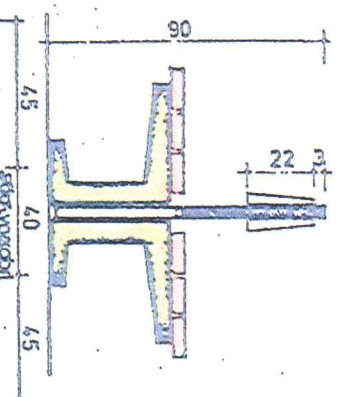

PLAN

VEDERE

VEDERE

VEDERE

PLAN

VEDERE

VEDERE

VEDERI LATERAL. SECTIUNI

ORDINUL ARHITECTUR
DIN ROMANIA
5445
Victor
POPESCU
Arhitect cu drept de semnătură

SOCIETATEA
COMERCIALA
PRIMALEX
PROIECT
TEL SRL
ALEXANDRIA

Verificator	Numele	Cetate	Referință verificare nr.	ch.
	ALEXANDRIA	ALEXANDRIA		
SC PRIMALEX PROIECT TEL SRL				
ALEXANDRIA				
Denumirea proiectului:				
SISTEMATIZARE VERTICALA SI RACORDURI UTILITATI				
CENTRUL MULTIFUNCTIONAL PETRU TINERI				
MUNICIPUL ALEXANDRIA				
Beneficiar: MUNICIPIUL ALEXANDRIA				
Denumire planșă:				
DETALII MOBILIER URBAN				
Șef proiect	an. VICTOR POPESCU	Scara		
Proiectat	an. VICTOR POPESCU	Data	13 / 2017	
Intocmit	an. VICTOR POPESCU	Data	09.2017	
Faza P.T.				
Pc. Nr. D.A.				