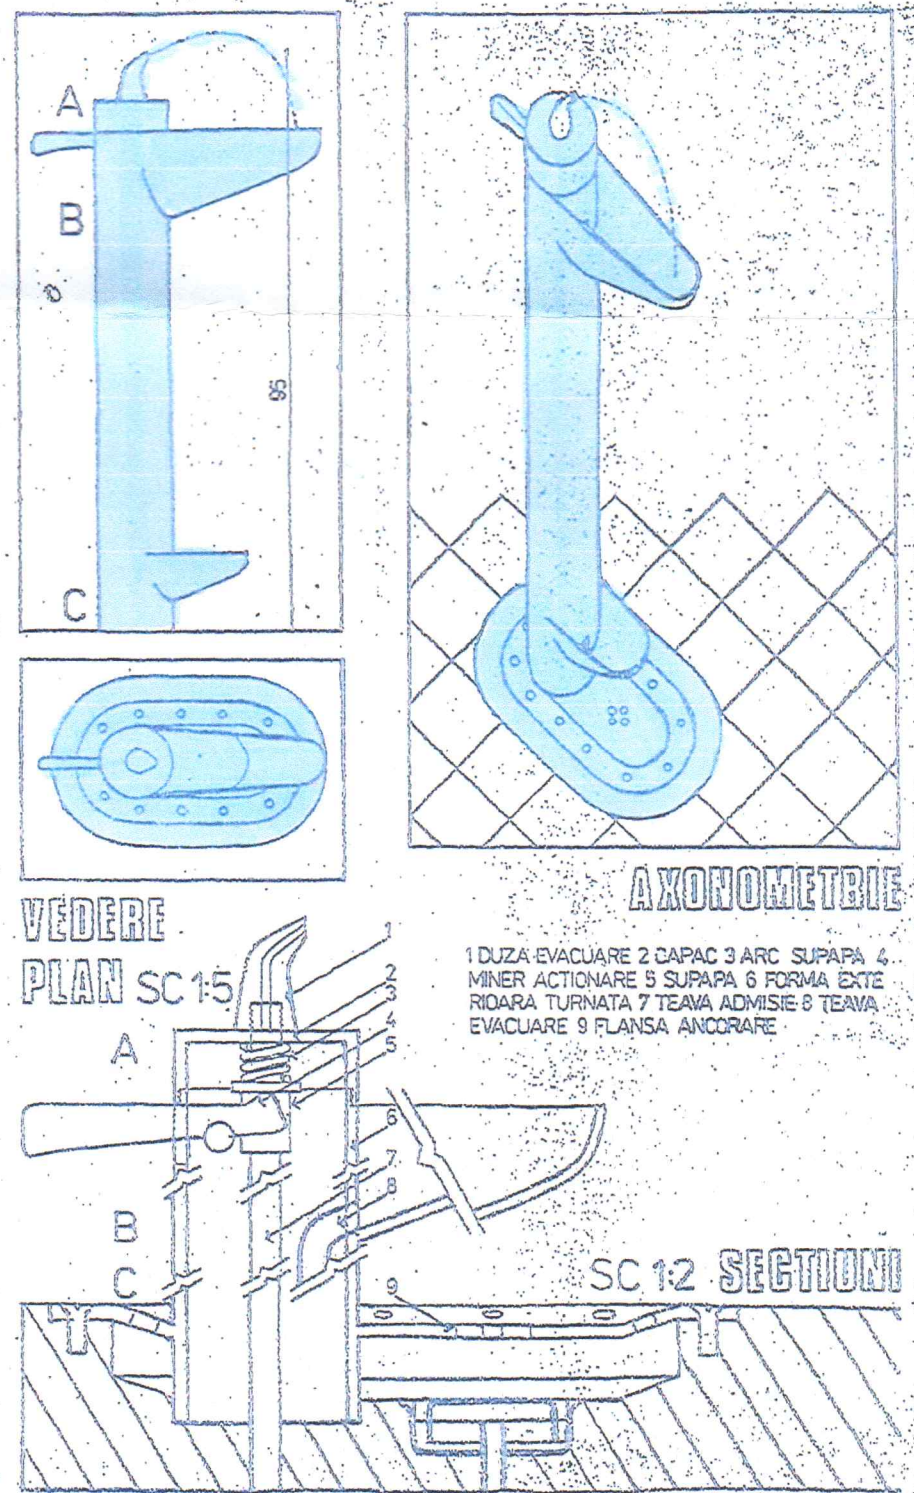

LAMPA CU COS

GISMEA

ORDINUL ARHITECTILOR
DIN ROMANIA
5445
Victor
POPESCU
Arhitect cu drept de semnătură

SOCIETATEA UNISKIALA
PRIMALEX
PROIECT
TEL SRL
ALEXANDRIA
M. ANINA

Verificator	Numele	Semnatura	Scara	Referinta verificarii nr. din	Pr. Nr.
	SC PRIMALEX PROIECT TEL SRL ALEXANDRIA			Denumire proiect: SISTEMATIZARE VERTICALA SI RACORDURI UTILITATI CENTRUL MULTIFUNCTIONAL PETRU TINERI MUNICIPIUL ALEXANDRIA Beneficiar: MUNICIPIUL ALEXANDRIA	13 / 2017 Faza P.T.
Șef proiect	arh. VICTOR POPOESCU			Denumire planșă:	Planșă Nr.
Proiectant	arh. VICTOR POPOESCU			DETALII MOBILIER URBAN	D.A.
Întocmit	arh. VICTOR POPOESCU				