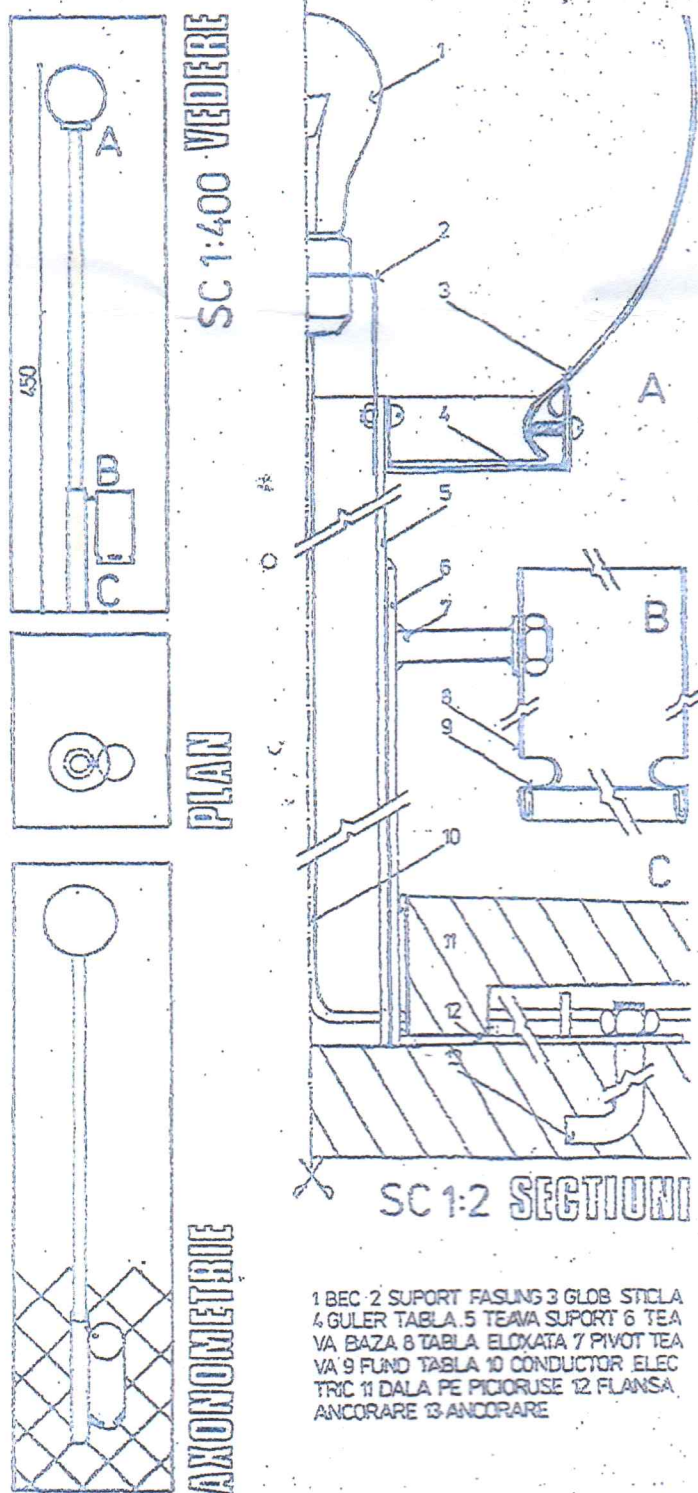

LAMPA CU COS

GISMEA

ORDINUL ARHITECTILOR
DIN ROMANIA
5445
Victor
POPESCU
Arhitect cu drept de semnătură

SOCIETATEA UNISKIALA
PRIMALEX
PROIECT
TEL SRL
ALEXANDRIA
M. ANINA

Verificator	Numele	Semnatura	Scara	Referinta verificarii nr. din	Pr. Nr.
	SC PRIMALEX PROIECT TEL SRL ALEXANDRIA			Denumire proiect: SISTEMATIZARE VERTICALA SI RACORDURI UTILITATI CENTRUL MULTIFUNCTIONAL PETRU TINERI MUNICIPIUL ALEXANDRIA Beneficiar: MUNICIPIUL ALEXANDRIA	13 / 2017 Faza P.T.
Șef proiect	arh. VICTOR POPOESCU			Denumire planșă:	Planșă Nr.
Proiectant	arh. VICTOR POPOESCU			DETALII MOBILIER URBAN	D.A.
Întocmit	arh. VICTOR POPOESCU				