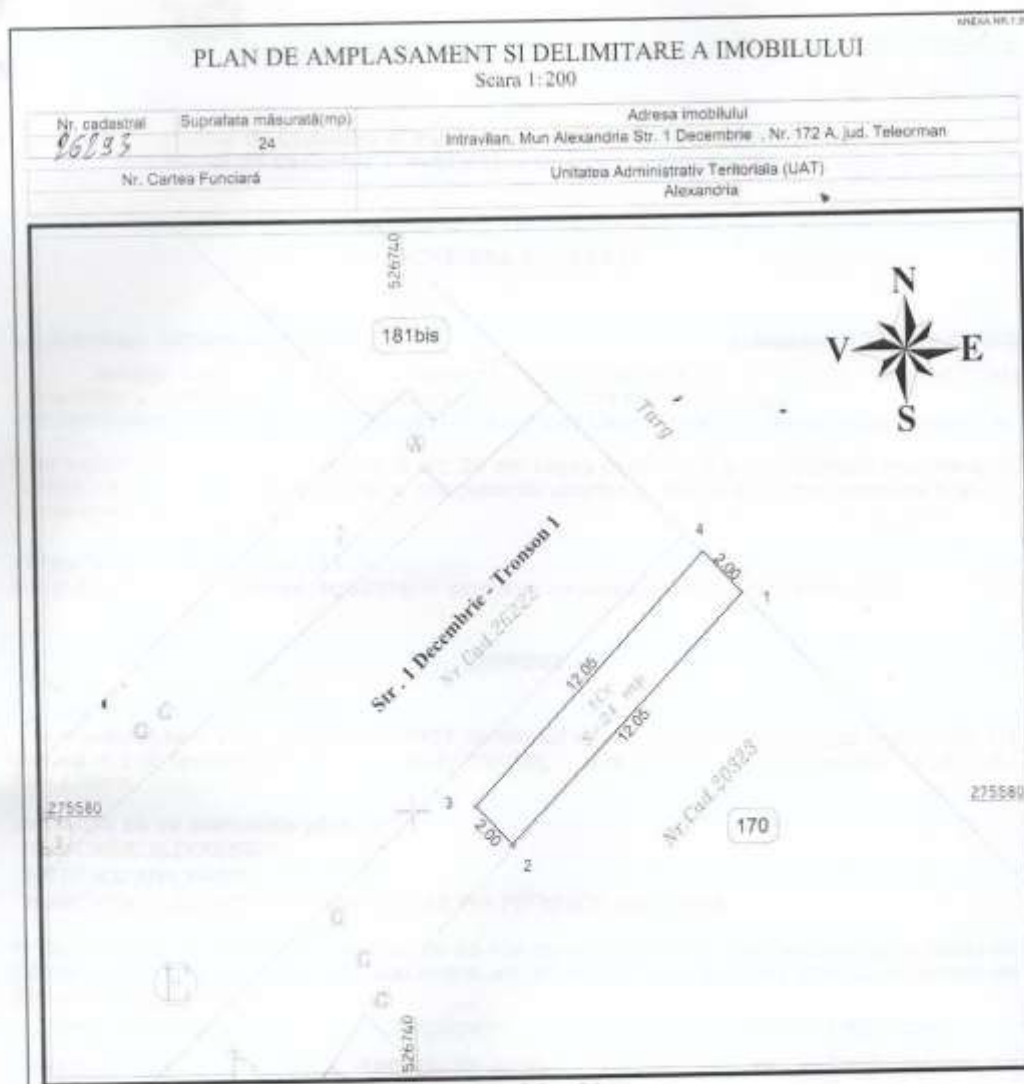

ROMÂNIA
JUDEȚUL TELEORMAN
MUNICIPIUL ALEXANDRIA
CONSILIUL LOCAL

**PRESEDINTE DE SEDINTA,
 CONSILIER,**

Silvia COBÂRLIE

Municipiul Alexandria, str. 1 Decembrie, nr.172A

Suprafata teren= 24,00 mp

Anexa nr. 3 la

H.C.L.

Nr. _____ din 29 noiembrie 2019

**PLAN DE AMPLASAMENT SI
 DELIMITARE**