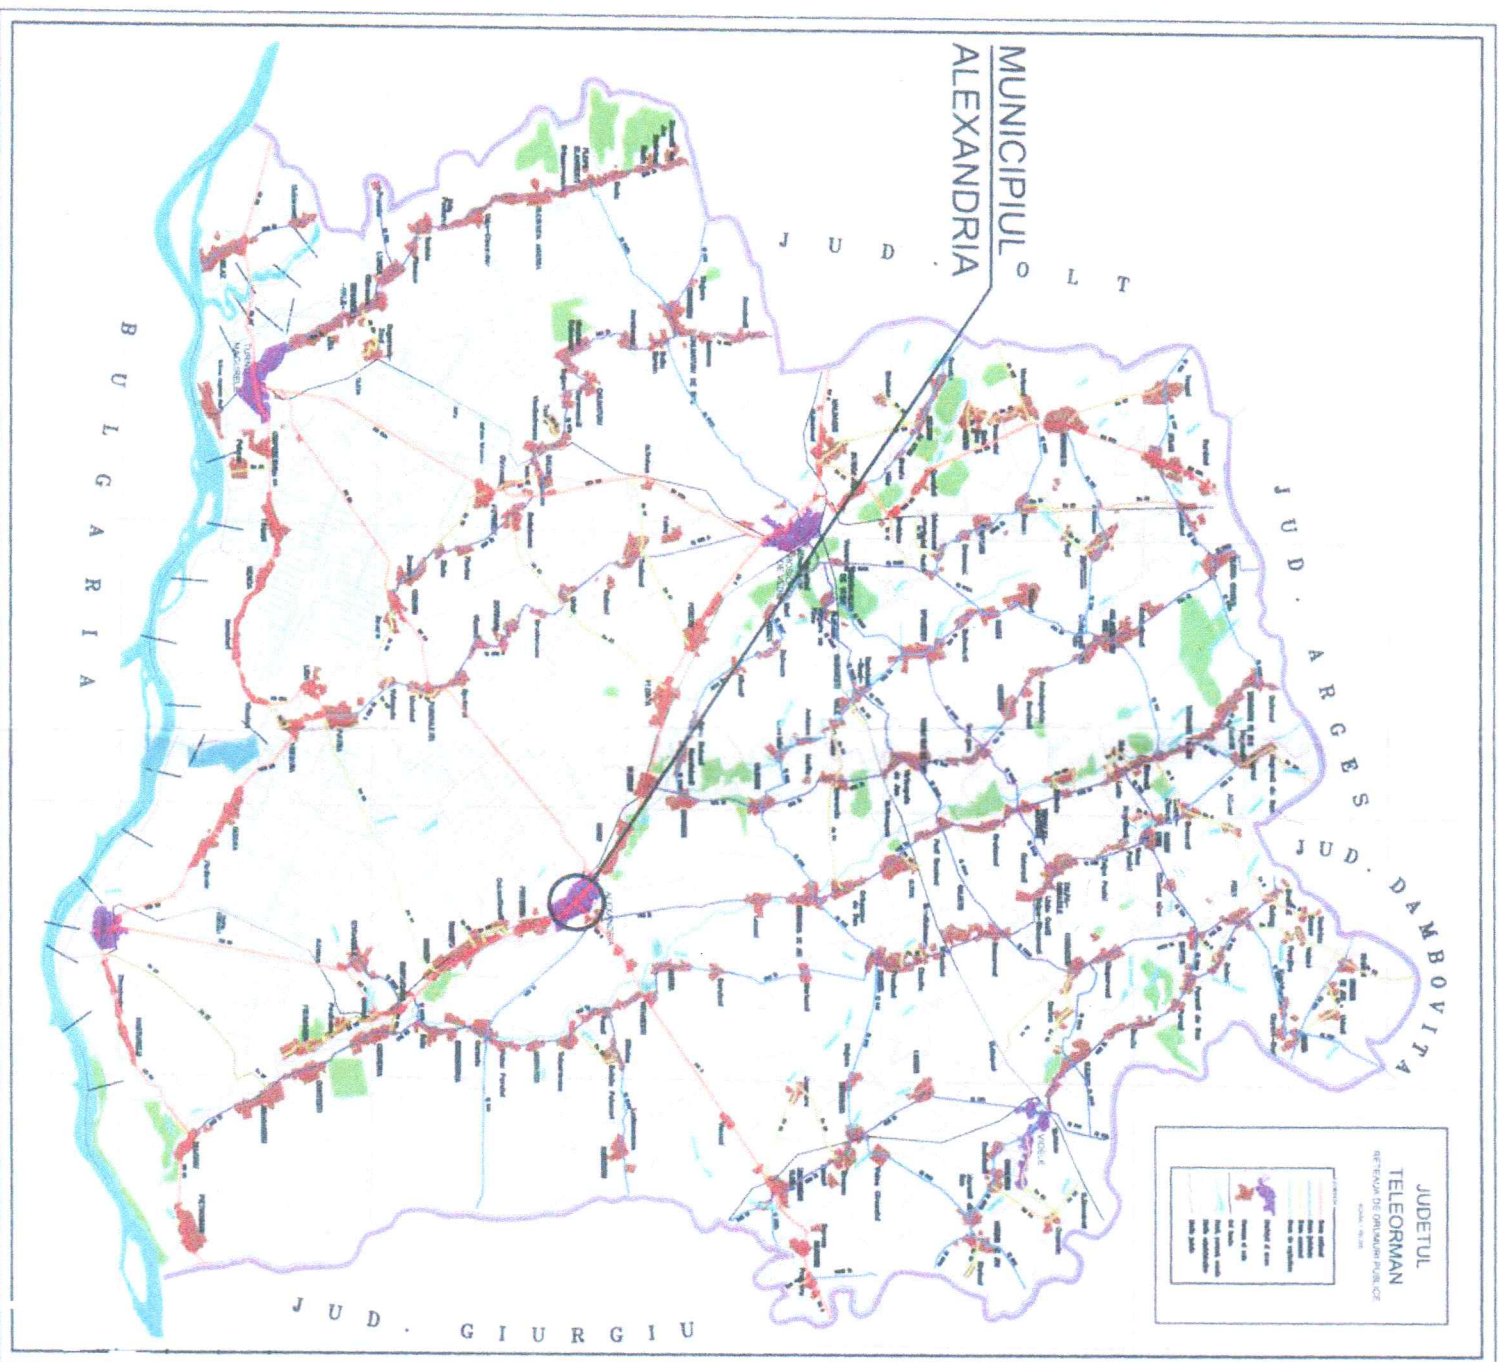

# PLAN DE AMPLASAMENT

**MODERNIZARE SPATII  
AGREMENT, IMPREJURIRE SI  
ANVELOPARE ANEXA SCOALA -  
SCOALA STEFAN CEL MARE -  
ALEXANDRIA - Teleorman**

ARHITECTURA  
DIN ROMANIA  
5445  
Victor  
POPESCU  
Arhitect cu drept de semnatura

JUD. TELEORMAN  
PRIM. ALEXANDRIA  
CERTIFICAT DE INSTANSM  
Nr. 661 din 14.11.2017  
14.11.2017

S.C. PRIMALEX PROIECT TEL S.R.L. ALEXANDRIA 134/459/2014; RO 33930760 Alexandria, str. Dunarii, nr. 282, bl. GA4, SC. a, parter, ap. 1		REFERAT / EXPERTIZA	Nr. proiect: 5/2017
Specificatie	Nume	Scara	Faza:
Self proiect	arl. Popescu Victor	1:10000	D.A.L.I.
Proiectat	arl. Popescu Victor	Titlu planse:	Plansa:
Desenat	arl. Popescu Victor	PLAN DE AMPLASAMENT	Az
	Scara	Beneficiar:	
	1:10000	MUNICIPUL ALEXANDRIA	
	Data	Denumire proiect: MODERNIZARE SPATII DE AGREMENT IMPREJURIRE SI ANVELOPARE ANEXA SCOALA GIMNAZIALA STEFAN CEL MARE (ACTUALIZARE) mun. Alexandria, jud. Teleorman	
	2017		