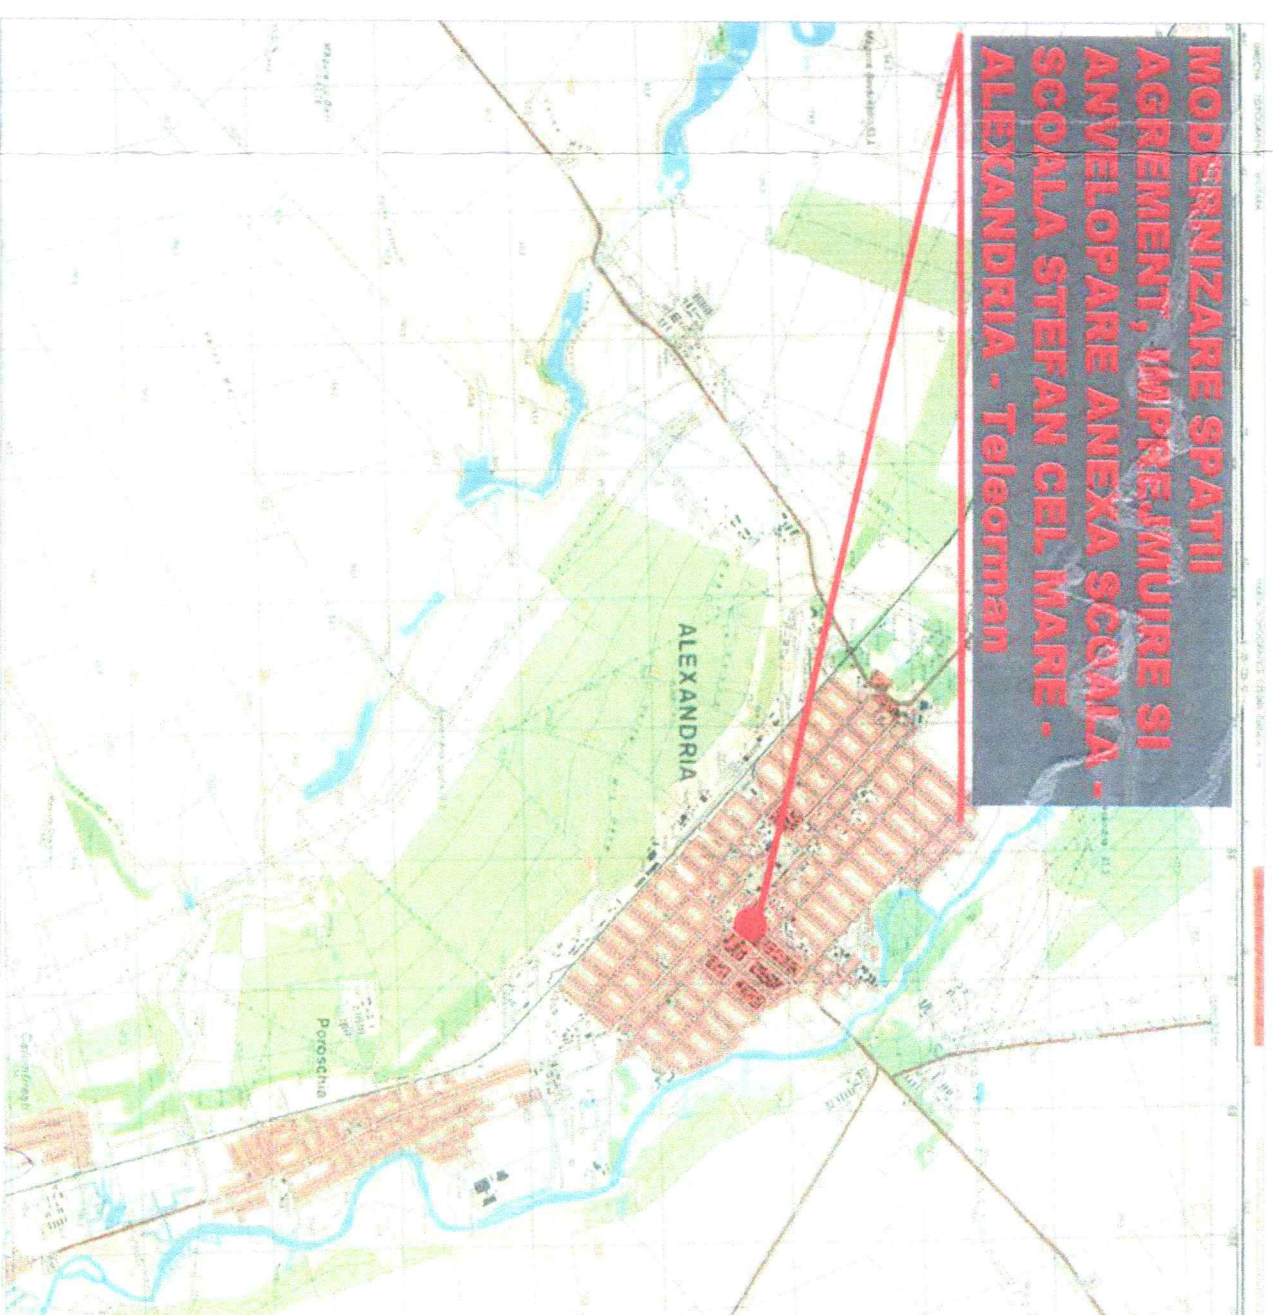

# PLAN DE AMPLASAMENT

**MODERNIZARE SPATII  
AGREMENT, IMPREJURIRE SI  
ANVELOPARE ANEXA SCOALA -  
SCOALA STEFAN CEL MARE -  
ALEXANDRIA - Teleorman**

ARHITECTURA  
DIN ROMANIA  
5445  
Victor  
POPESCU  
Arhitect cu drept de semnatura

JUD. TELEORMAN  
PRIM. ALEXANDRIA  
CERTIFICAT DE INSTANSM  
Nr. 661 din 14.11.2017  
14.11.2017

S.C. PRIMALEX PROIECT TEL S.R.L. ALEXANDRIA 134/459/2014; RO 33930760 Alexandria, str. Dunarii, nr. 282, bl. GA4, SC. a, parter, ap. 1		REFERAT / EXPERTIZA	Nr. proiect: 5/2017
Specificatie	Nume	Scara	Faza:
Self proiect	arl. Popescu Victor	1:10000	D.A.L.I.
Proiectat	arl. Popescu Victor	Titlu planse:	Plansa:
Desenat	arl. Popescu Victor	PLAN DE AMPLASAMENT	Az
	Scara	Beneficiar:	
	1:10000	MUNICIPUL ALEXANDRIA	
	Data	Denumire proiect: MODERNIZARE SPATII DE AGREMENT IMPREJURIRE SI ANVELOPARE ANEXA SCOALA GIMNAZIALA STEFAN CEL MARE (ACTUALIZARE) mun. Alexandria, jud. Teleorman	
	2017		