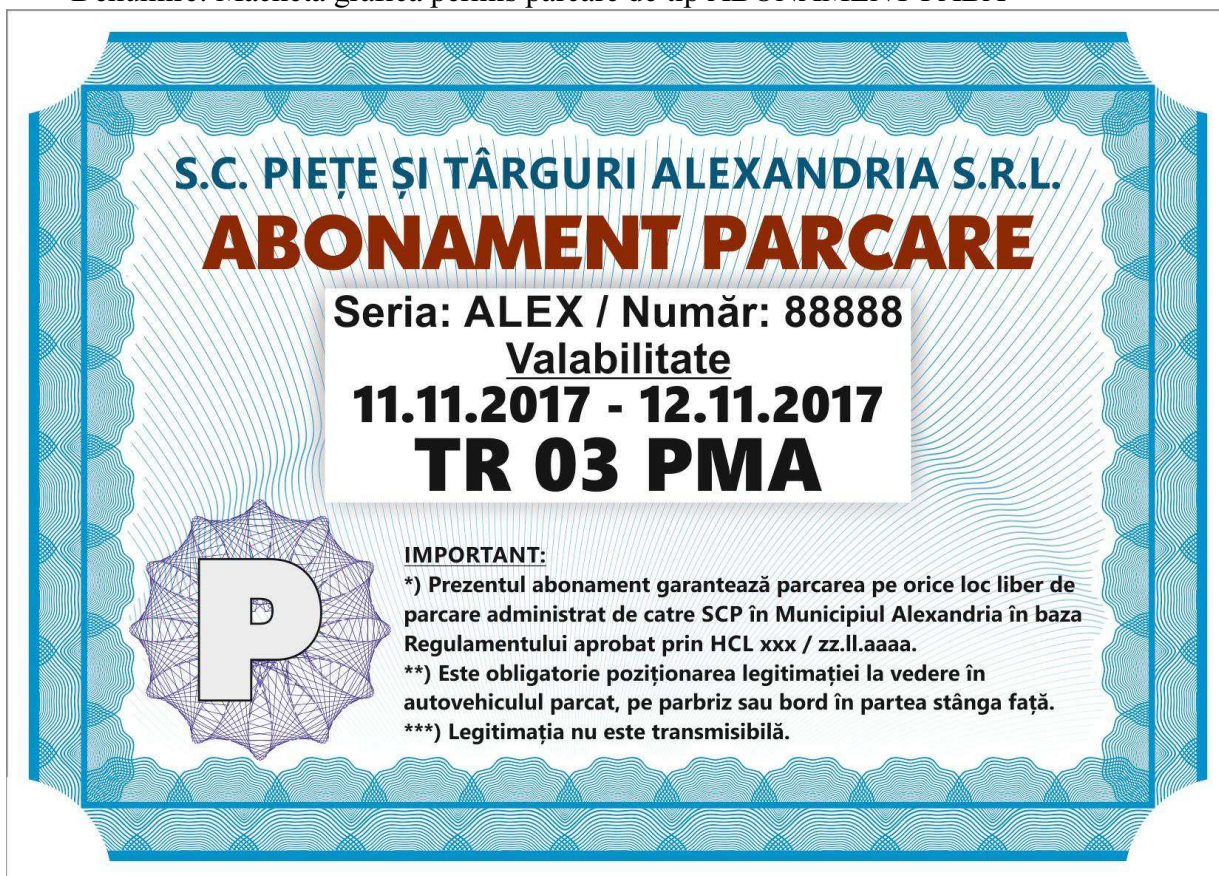

Denumire: Macheta grafica permis parcare de tip ABONAMENT PABA

Descriere: Prezentul permis de parcare PABA va fi eliberat solicitantului de catre SCP in urma efectuării plății pentru acest tip de abonament. Abonamentul nu este transmisibil, este nominal pentru un singur autovehicul și are o durată limitată în care dreptul de parcare este permis.

ANEXA 03 (fila 3 din 8)

ANEXA 03

la Regulament de funcționare a sistemului de parcare cu plată a autovehiculelor în parcarile de pe raza municipiului Alexandria