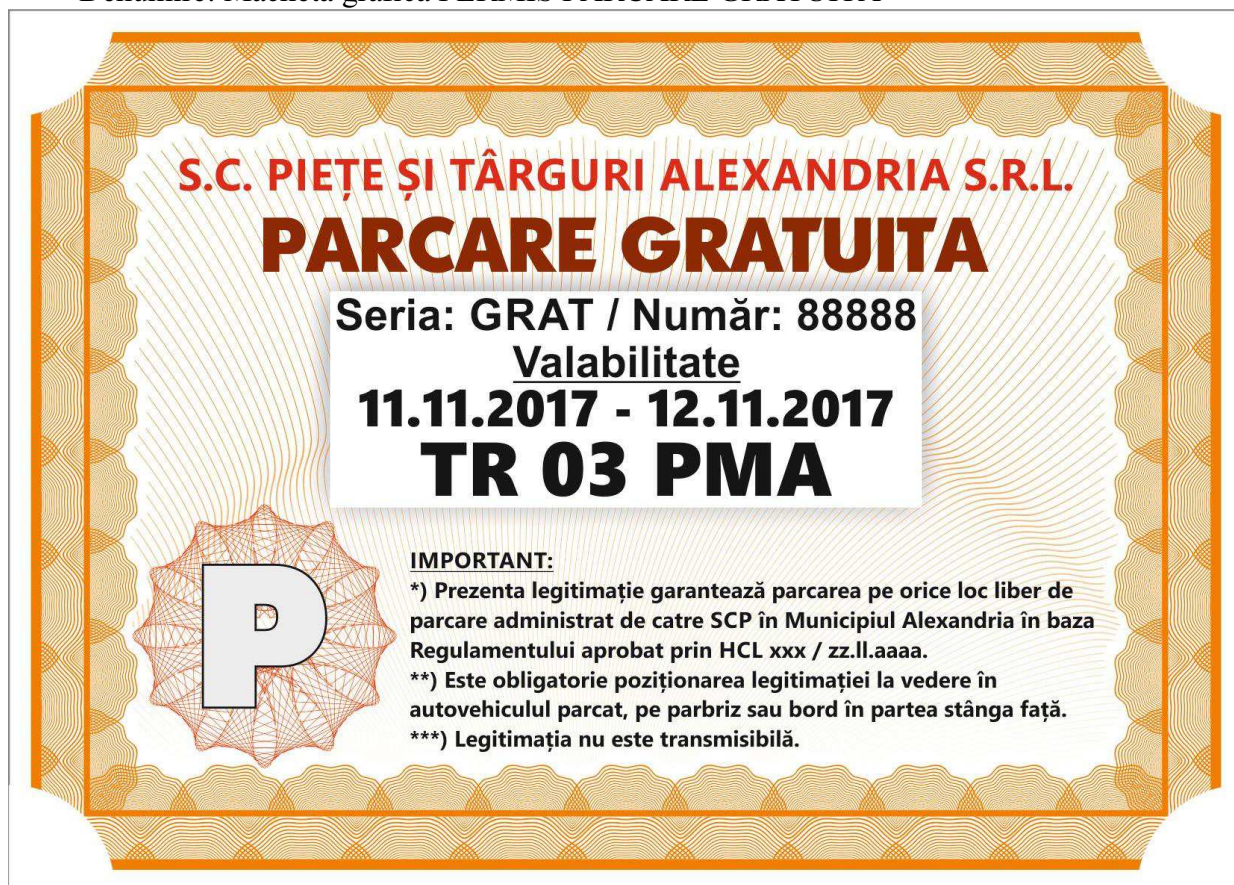

Denumire: Macheta grafica PERMIS PARCARE GRATUITA

Descriere: Prezentul permis de parcare va fi eliberat solicitantului de către SCP în baza prevederilor prezentului regulament. Abonamentul nu este transmisibil, este nominal pentru un singur autovehicul și are o durată limitată în care dreptul de parcare este permis.

ANEXA 03 (fila 4 din 8)

ANEXA 03

la Regulament de funcționare a sistemului de parcare cu plată
a autovehiculelor în parcarile de pe raza municipiului Alexandria

Denumire: Macheta grafica PERMIS PARCARE EDUCATIE