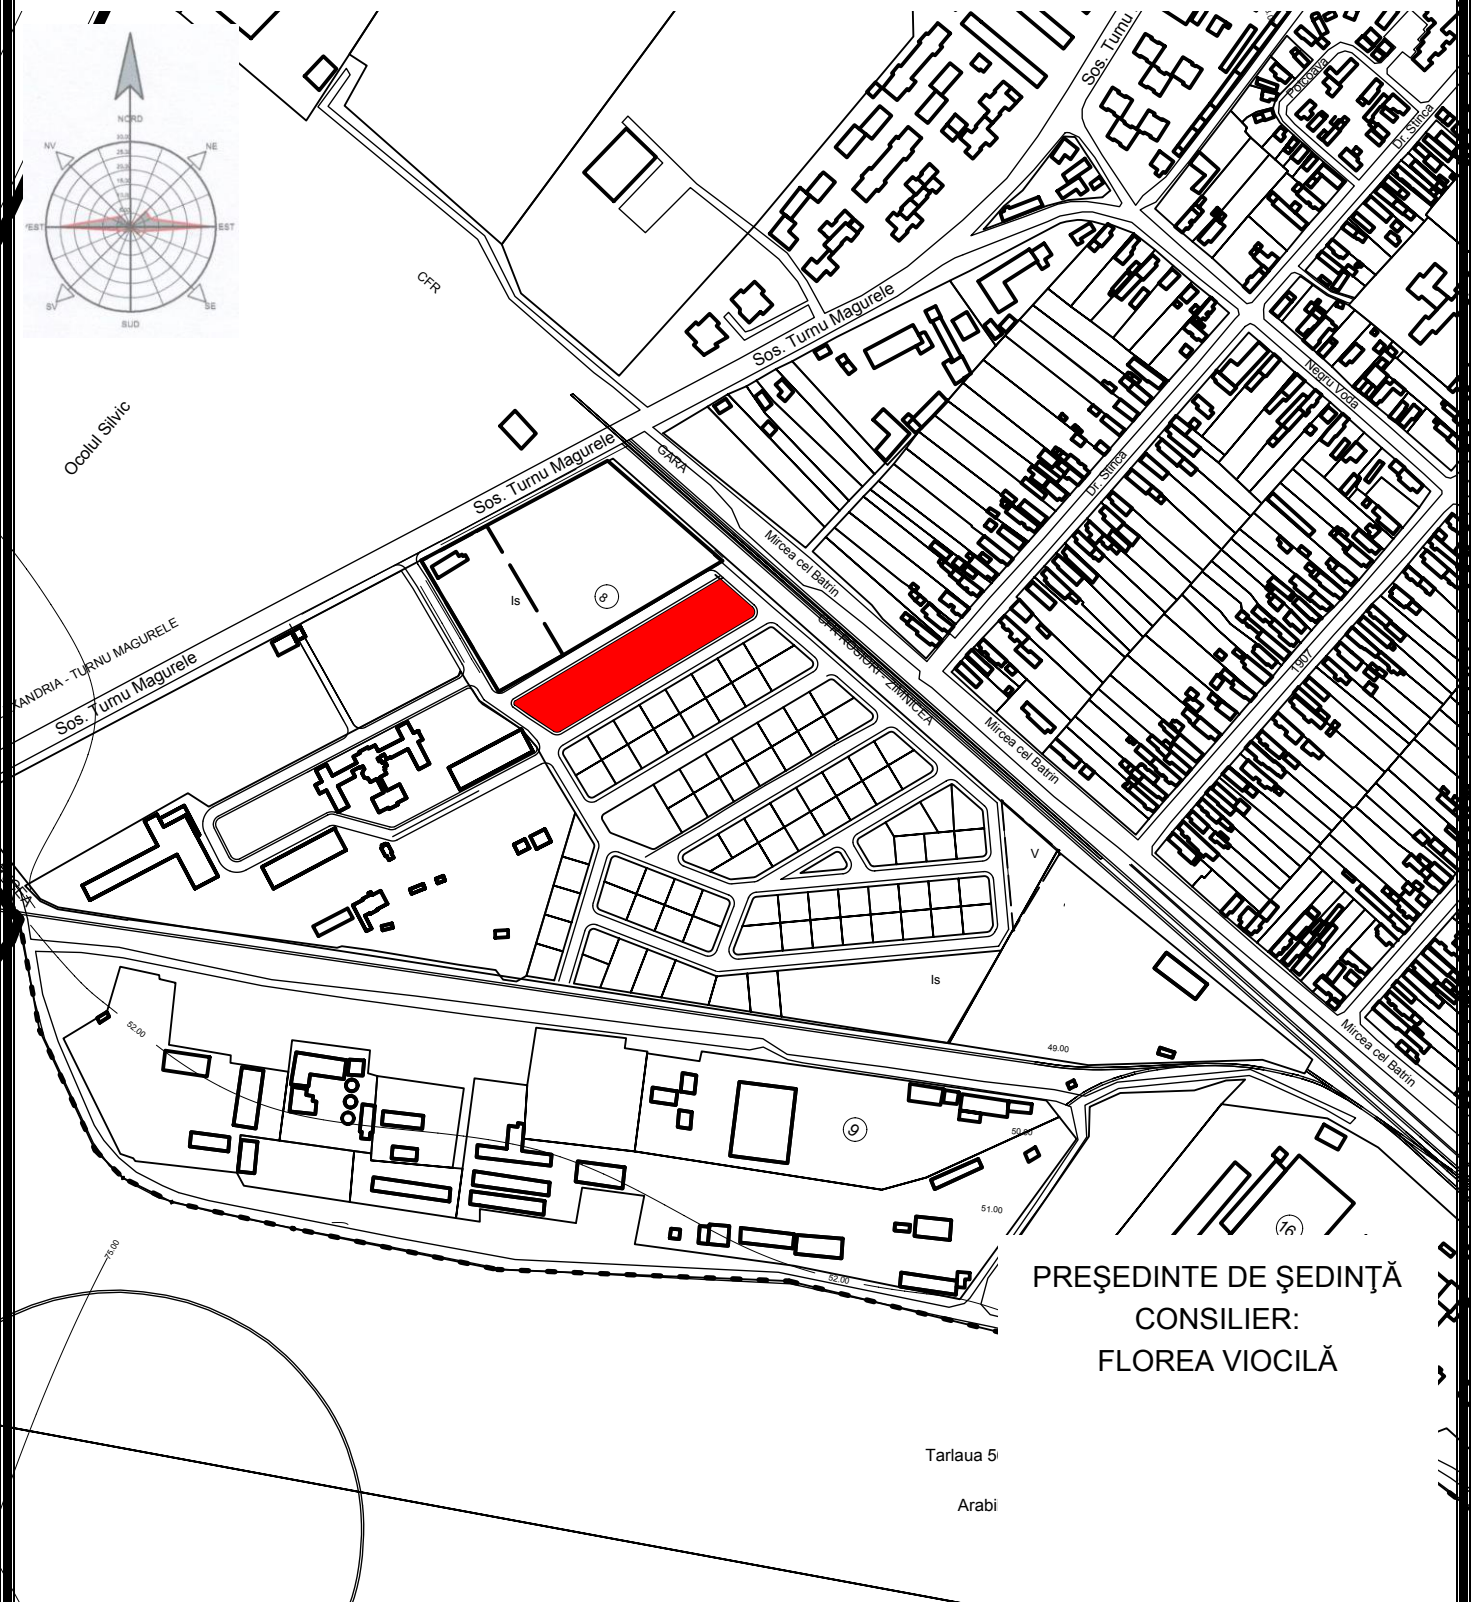

ROMÂNIA
JUDEȚUL TELEORMAN
MUNICIPIUL ALEXANDRIA
CONSILIUL LOCAL

PREȘEDINTE DE ȘEDINȚĂ
CONSILIER:
FLOREA VIOCILĂ

Tarlaua 5
Arabi

Plan Urbanistic Zonal (P.U.Z.)
„ZONĂ DE LOCUINȚE INDIVIDUALE CU
REGIM MIC DE ÎNĂLȚIME (maxim P+2E+M)
ȘI PARCELARE TEREN” municipiul Alexandria,
șos. Turnu Măgurele nr. 4

Amplasamentul terenului ce a generat PUZ

S. teren ce a generat PUZ = 4.333,00 mp

Anexă la
H.C.L.
Nr. _____ din 16 august 2017
PLAN DE INCADRARE
IN ZONA
NR. 01