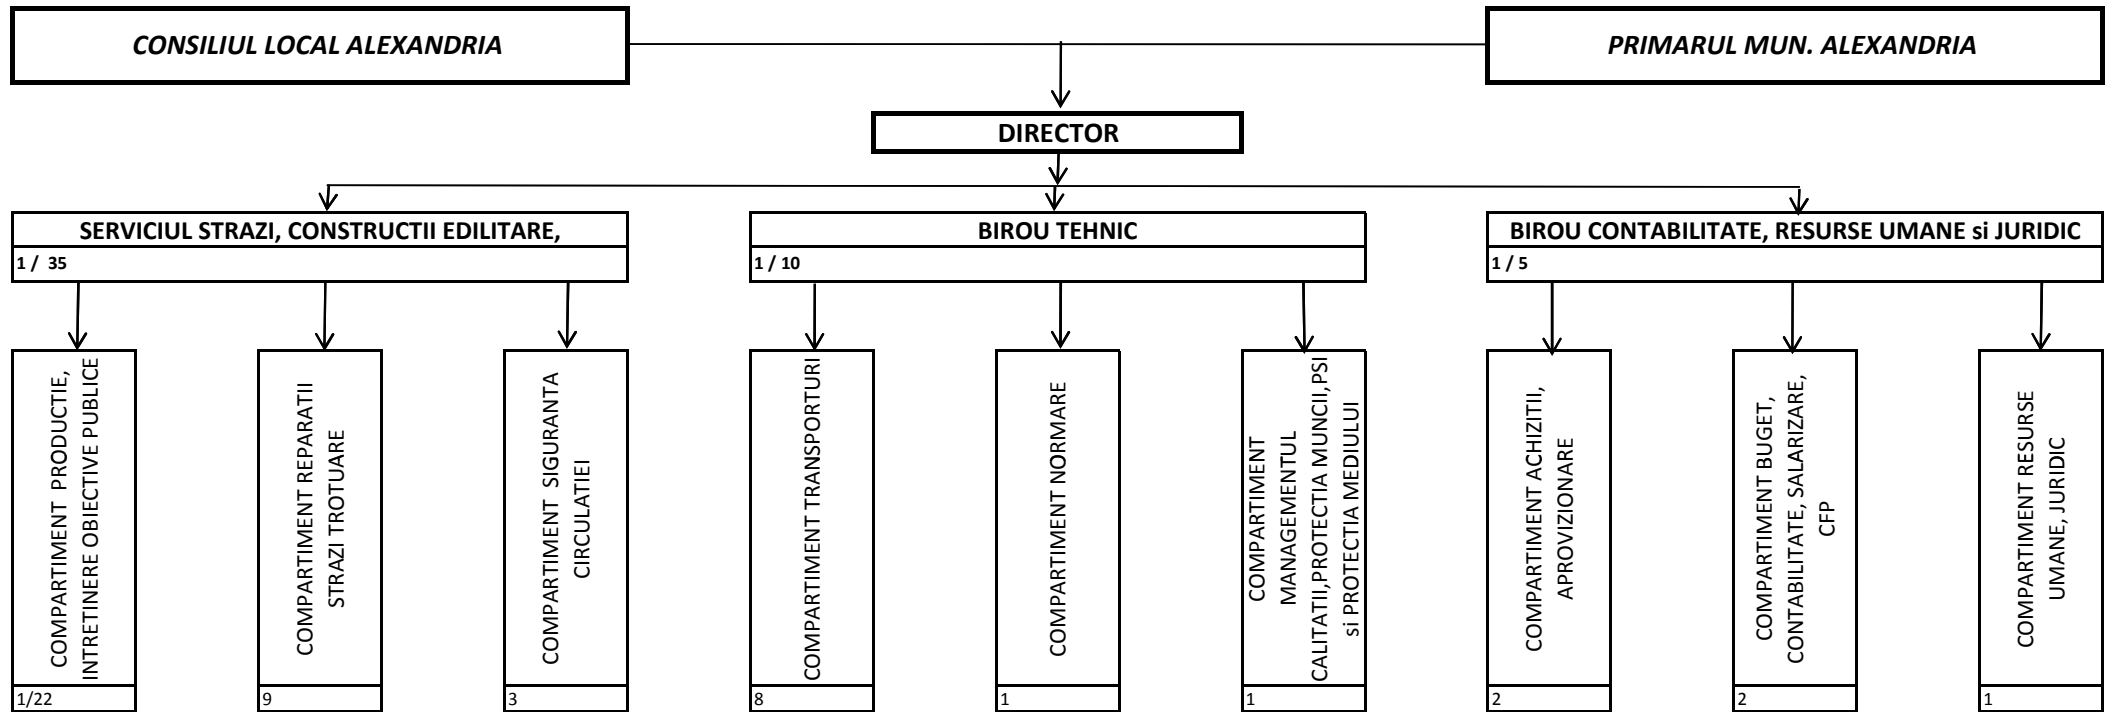

ORGANIGRAMA
SERVICIUL PUBLIC ADMINISTRATIA STRAZILOR, CONSTRUCTII EDILITARE

PRESEDINTE DE SEDINTA,
CONSILIER,
OANA OVIDIU

Total personal = 54