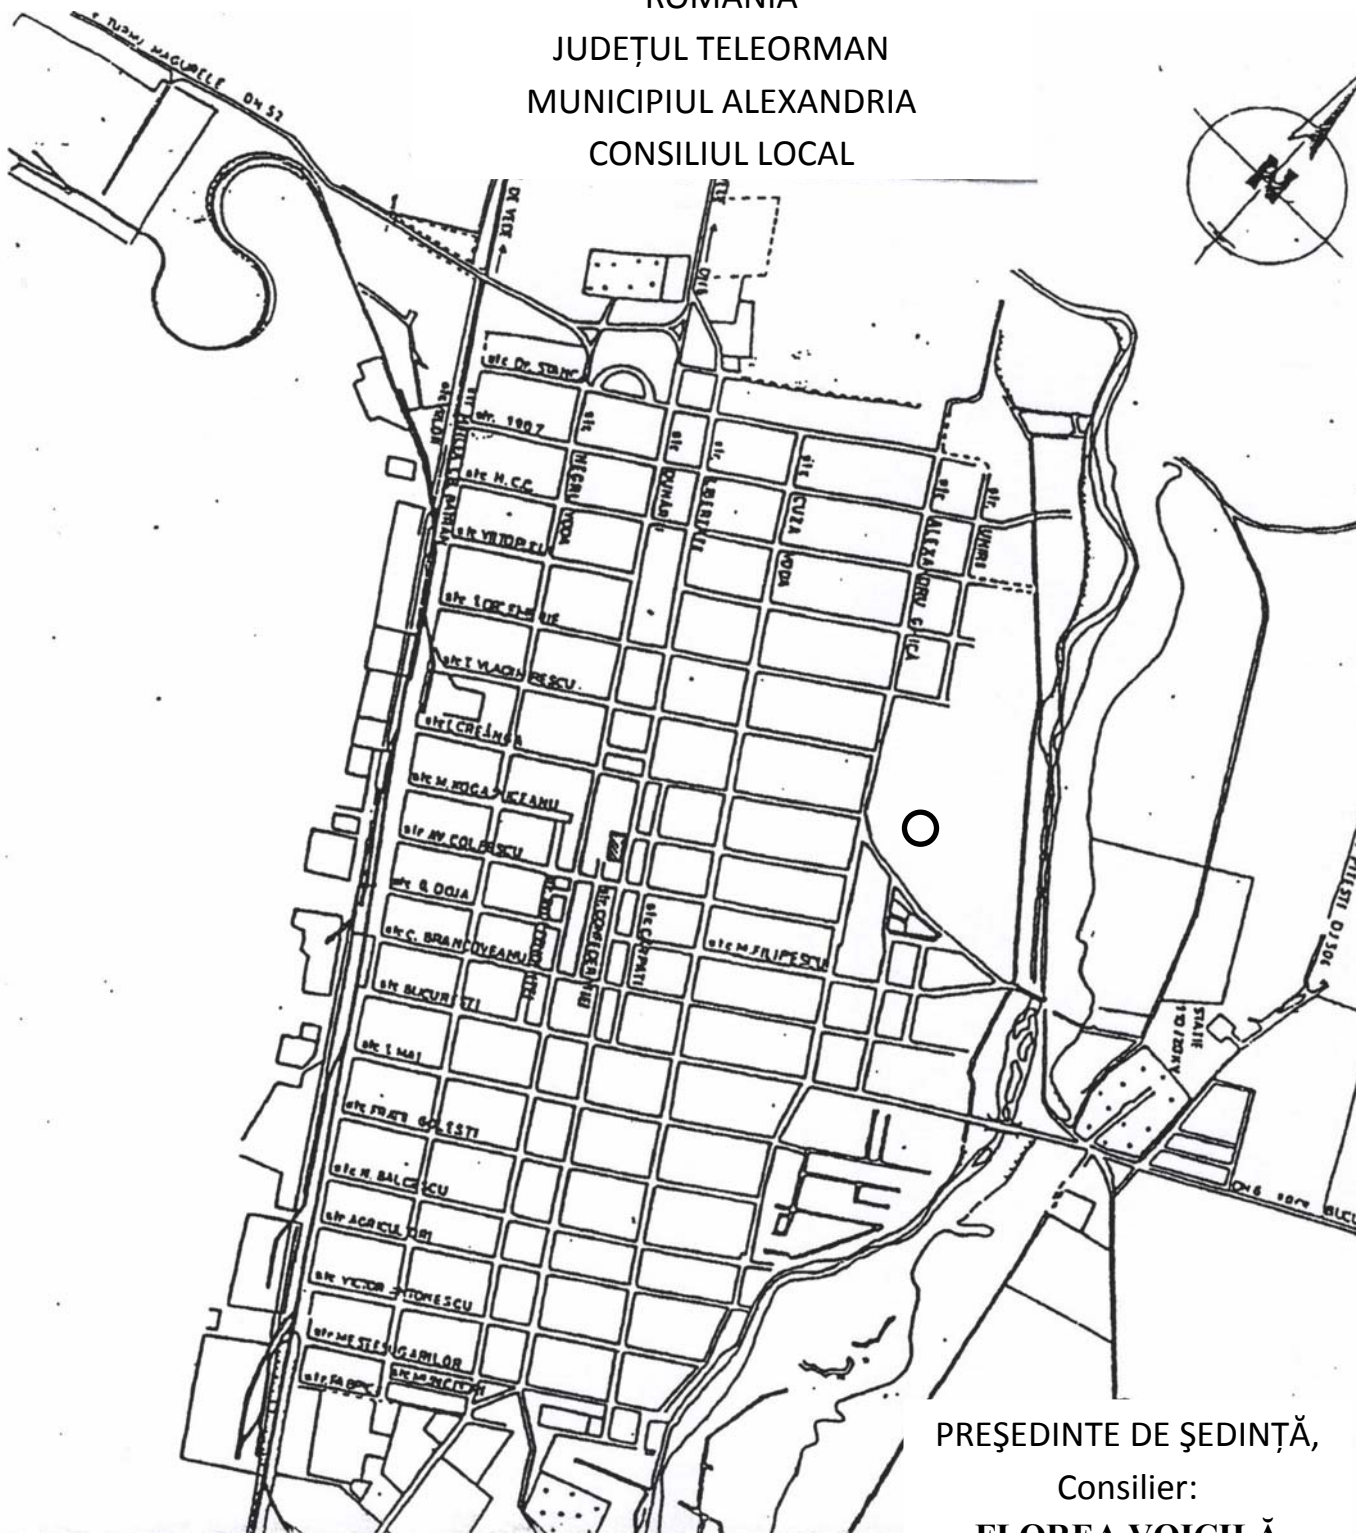

ROMÂNIA
JUDEȚUL TELEORMAN
MUNICIPIUL ALEXANDRIA
CONSILIUL LOCAL

PREȘEDINTE DE ȘEDINȚĂ,
Consilier:
FLOREA VOICILĂ

Parc Pădurea Vedea – platformă betonată

AMPLASAMENTE PROPUSE

AMPLASAMENTE PROPUSE

AMPLASAMENTE EXISTENTE