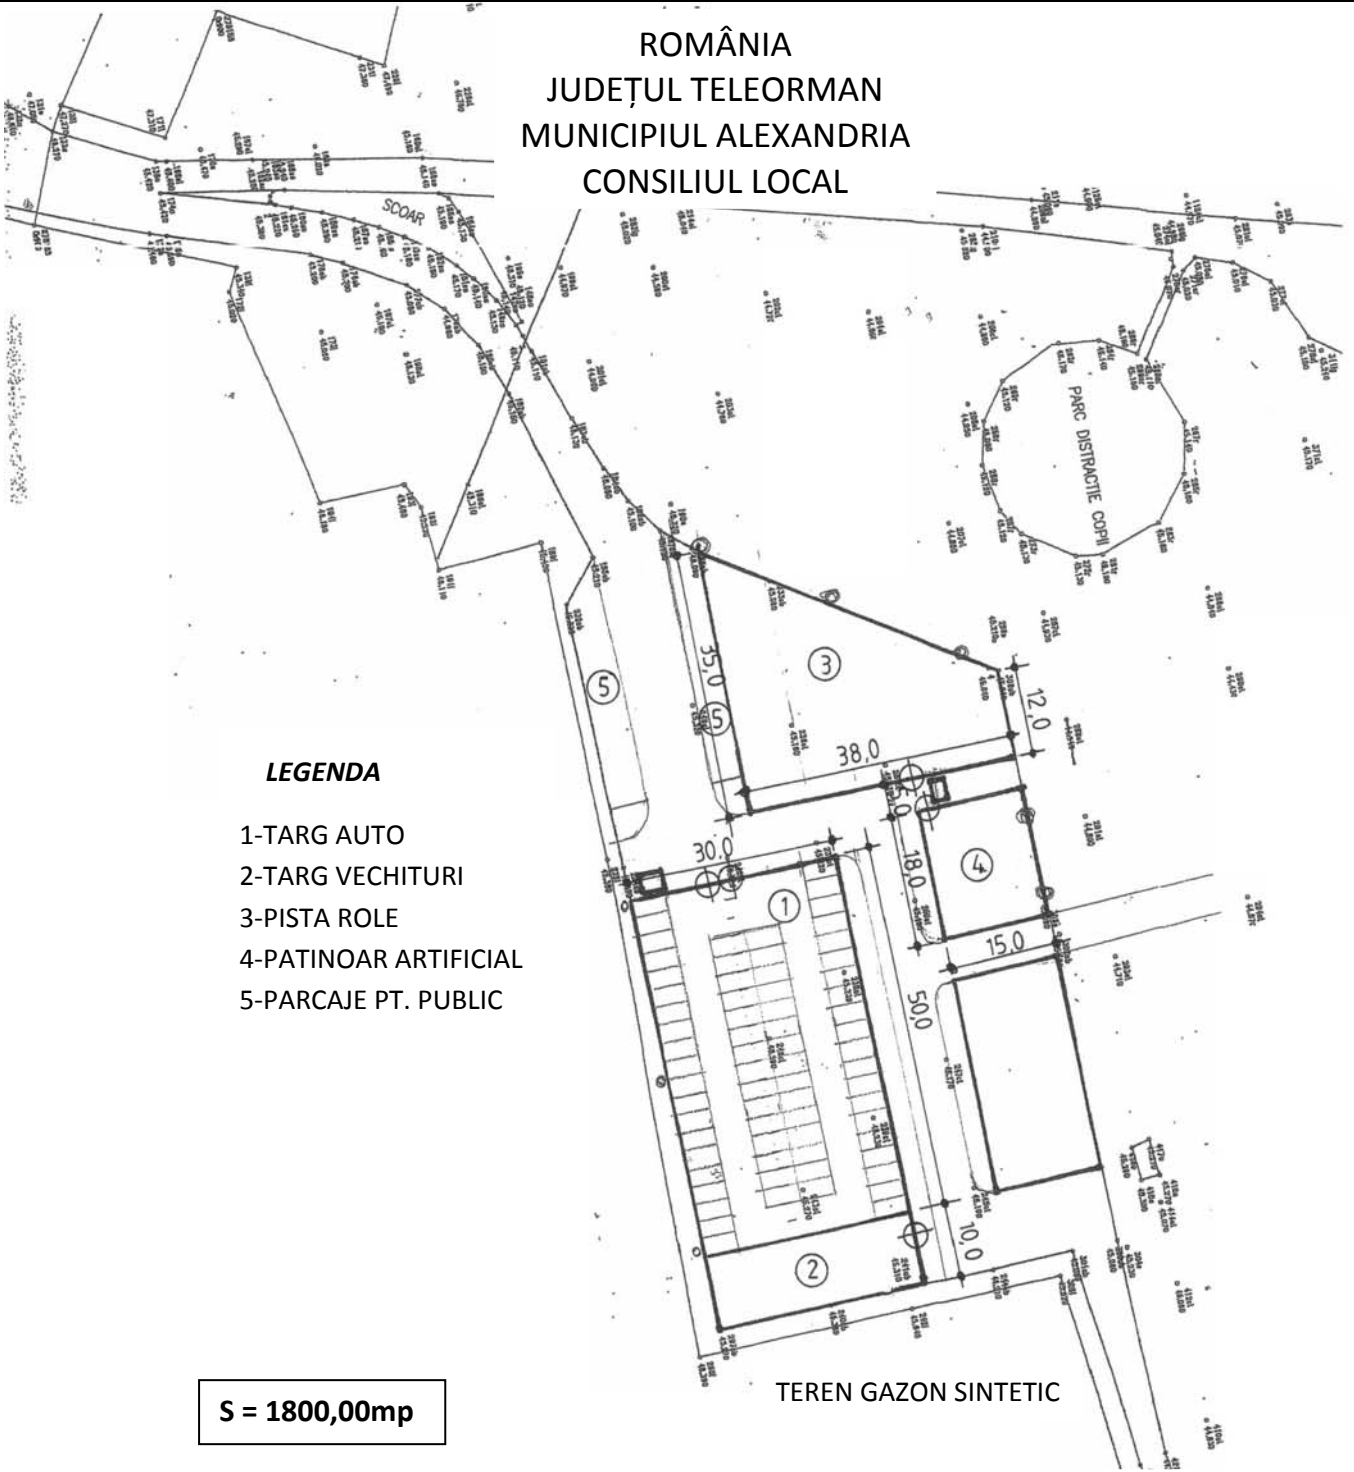

ROMÂNIA  
JUDEȚUL TELEORMAN  
MUNICIPIUL ALEXANDRIA  
CONSILIUL LOCAL

**LEGENDA**

- 1-TARG AUTO
- 2-TARG VECHITURI
- 3-PISTA ROLE
- 4-PATINOAR ARTIFICIAL
- 5-PARCAJE PT. PUBLIC

**S = 1800,00mp**

TEREN GAZON SINTETIC

PREȘEDINTE DE ȘEDINȚĂ,  
Consilier:  
**FLOREA VOICILĂ**

Parc Pădurea Vedeă – platformă betonată

AMPLASAMENTE PROPUSE

Supr= 1800,00mp

AMPLASAMENTE PROPUSE

AMPLASAMENTE EXISTENTE

Anexa nr. \_02\_ la  
**H.C.L.**

Nr. 21 din 26 febr 2009

PLAN DE SITUAȚIE  
NR. \_01\_