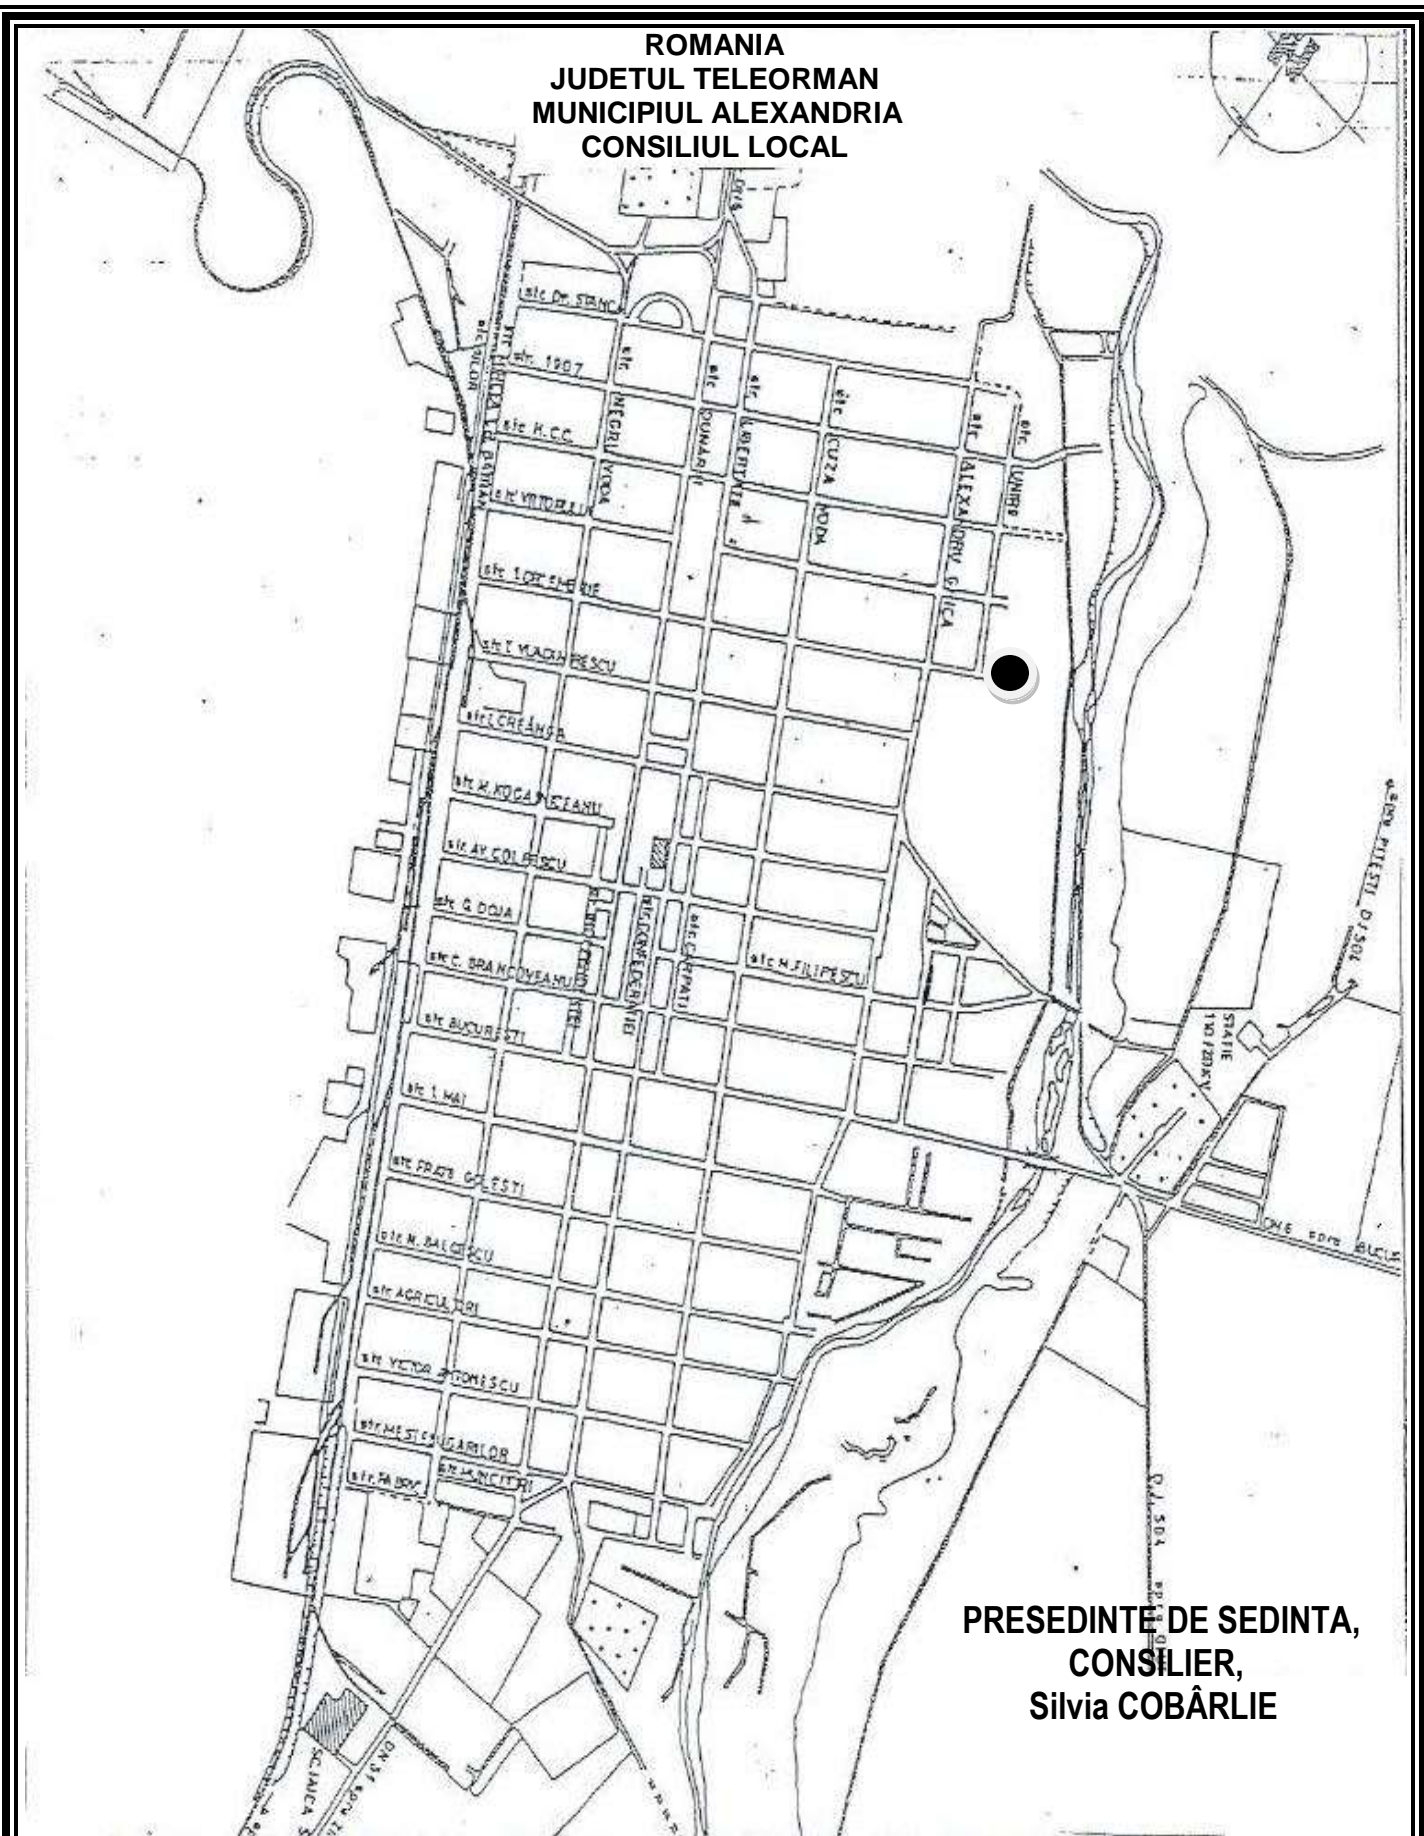

**ROMANIA
JUDETUL TELEORMAN
MUNICIPIUL ALEXANDRIA
CONSILIUL LOCAL**

**PRESEDINTE DE SEDINTA,
CONSILIER,
Silvia COBĂRLIE**

| | |
|--|--|
| | Teren situat in mun. Alexandria, str. 1 Decembrie, nr. 172A, judetul Teleorman |
| | Suprafata teren = 24,00 m.p. |
| | |
| | |

**Anexa nr. 5 la
H.C.L.
Nr. 388 din 29 noiembrie 2019
PLAN DE INCADRARE IN TERITORIU**