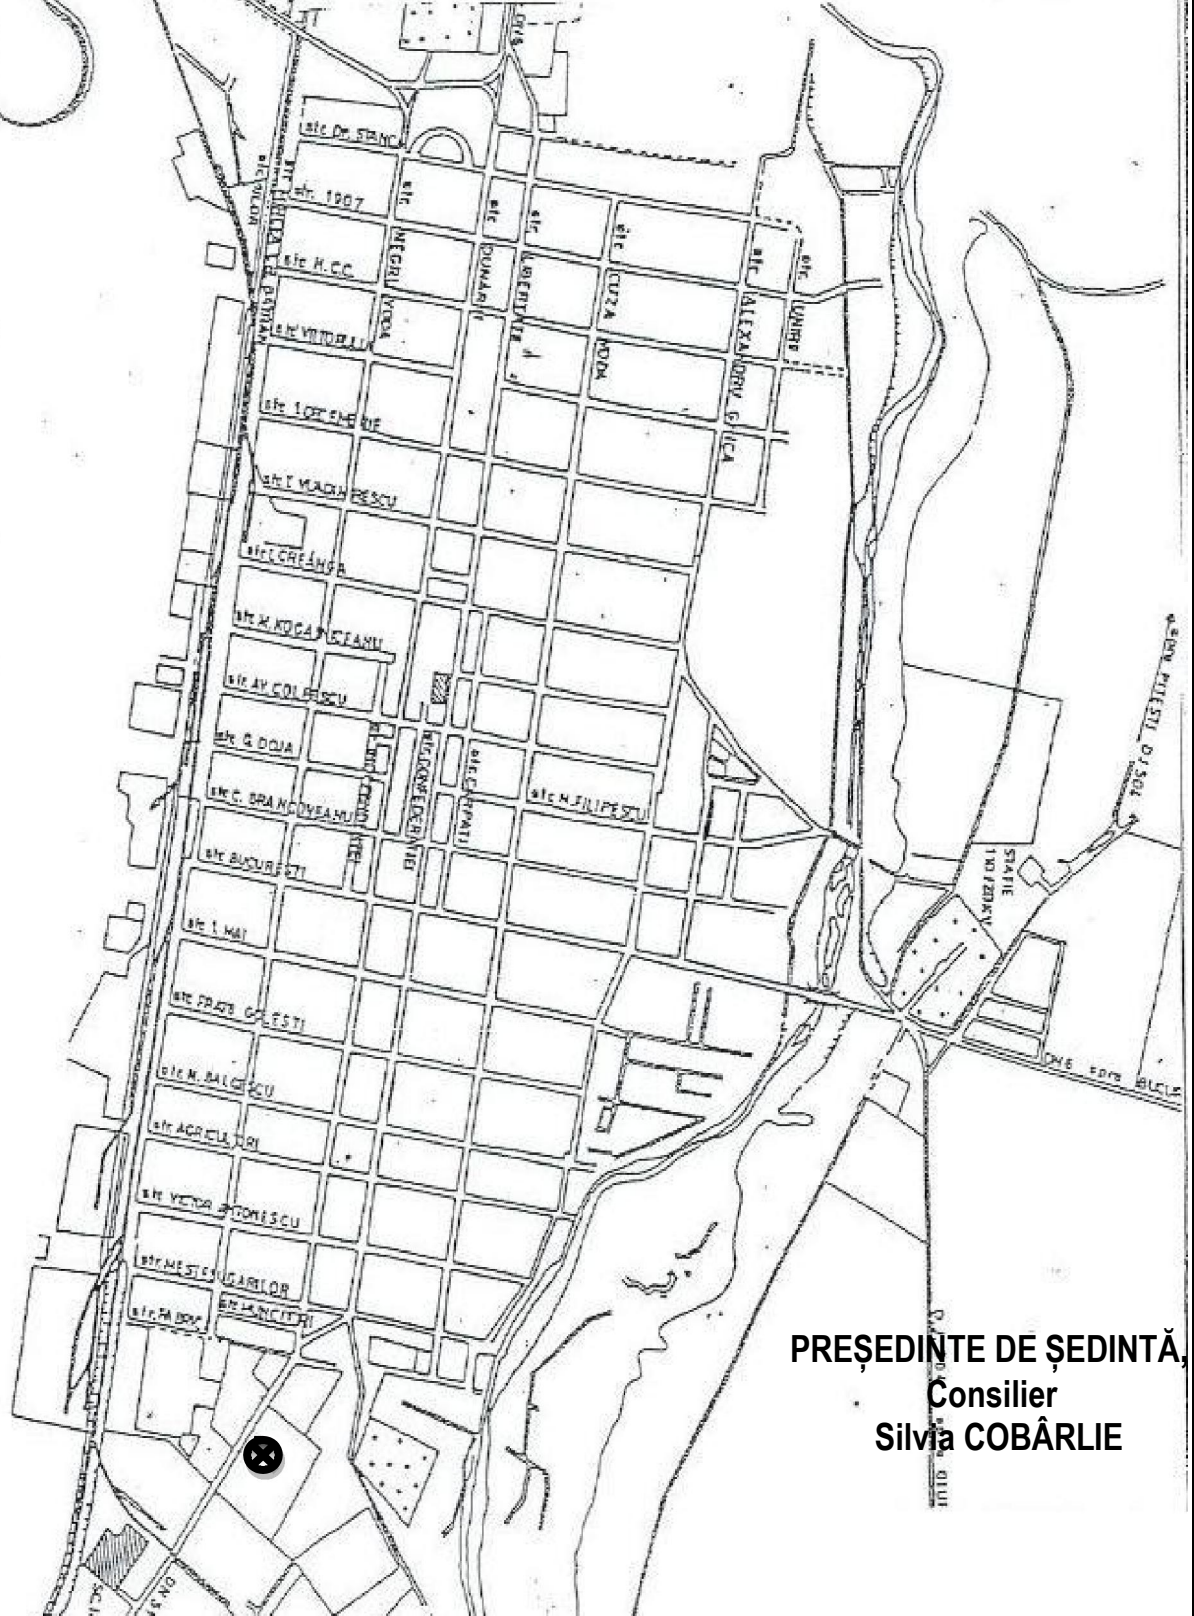

ROMÂNIA  
JUDEȚUL TELEORMAN  
MUNICIPIUL ALEXANDRIA  
CONSILIUL LOCAL

PREȘEDINTE DE ȘEDINȚĂ,  
Consilier  
Silvia COBÂRLIE

Teren situat în mun. Alexandria, str. Dunării, nr. 281 M,  
jud. Teleorman

Suprafață de teren = 37,00 m.p.

Anexa nr. 4 la

H.C.L.

Nr. 78 din 29 martie 2021

PLAN DE ÎNCADRARE ÎN TERITORIU