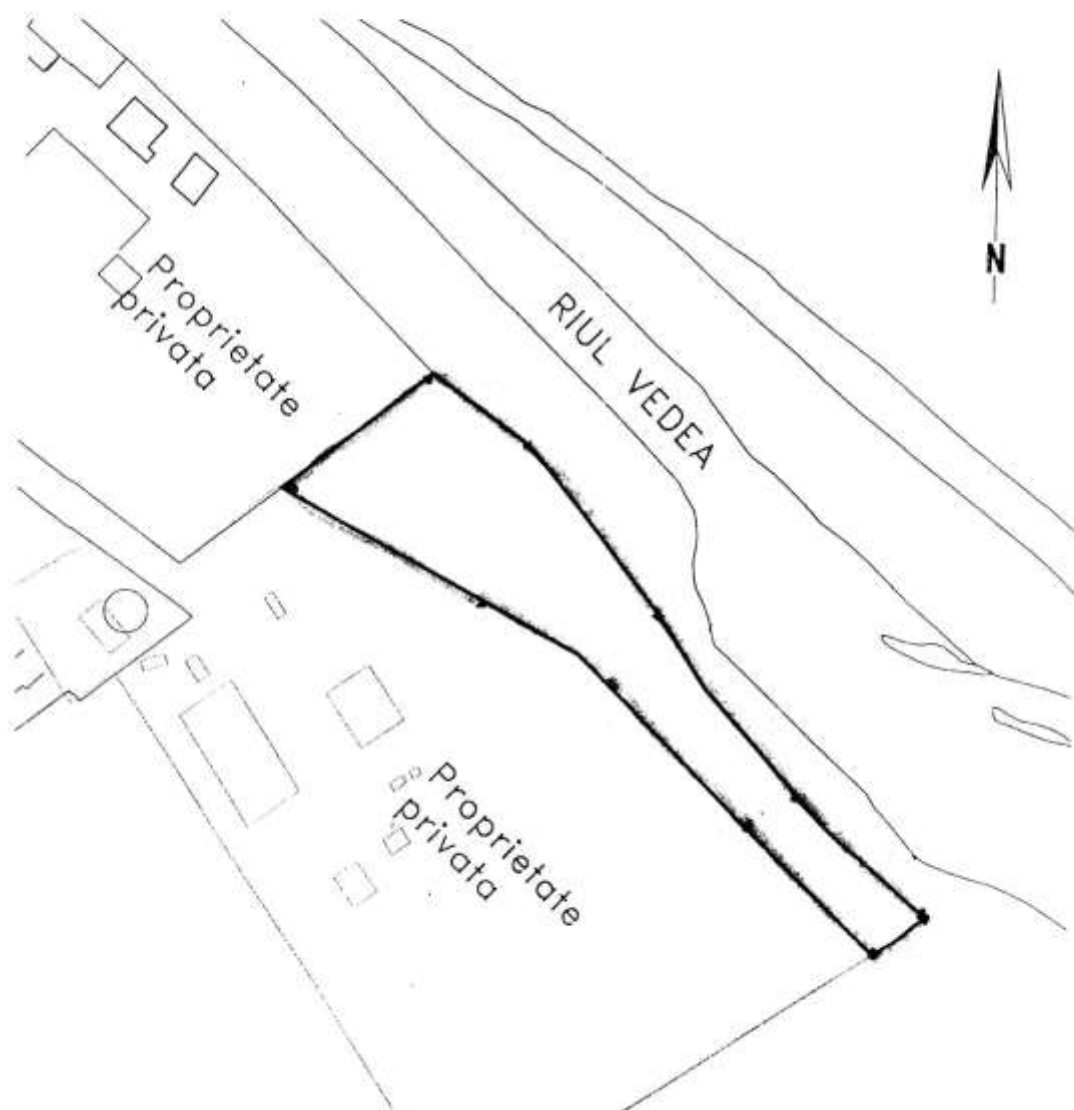

ROMÂNIA  
JUDEȚUL TELEORMAN  
MUNICIPIUL ALEXANDRIA  
CONSILIUL LOCAL

PREȘEDINTE DE ȘEDINȚĂ,  
Consilier,  
Gina Georgeta CUREA

Teren situat in municipiul Alexandria, zona S.C.  
Mara Prod S.R.L., CV 20, judetul Teleorman

Suprafata teren =4.176,00 m.p.

Anexa nr. 4 la

H.C.L.

Nr. 23 din 30 ianuarie 2019

PLAN DE SITUATIE