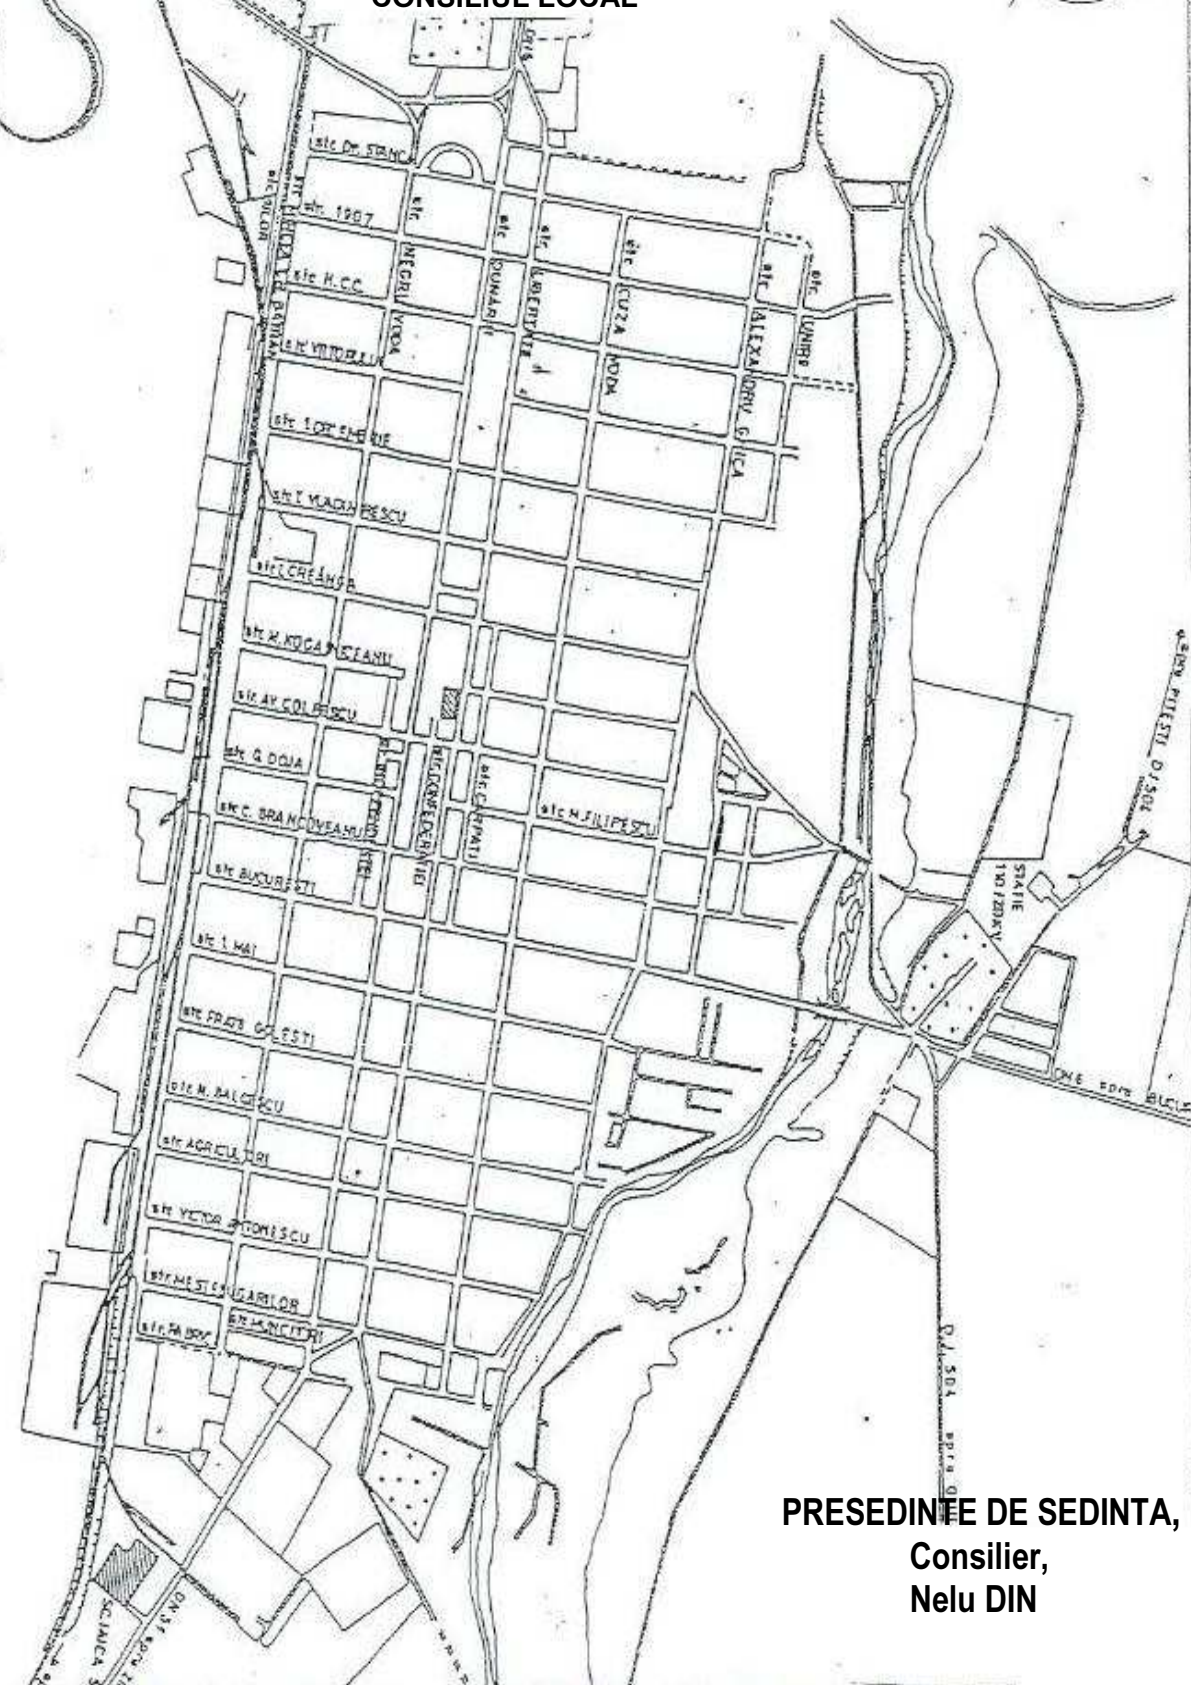

ROMANIA  
JUDETUL TELEORMAN  
MUNICIPIUL ALEXANDRIA  
CONSILIUL LOCAL

PRESEDINTE DE SEDINTA,  
Consilier,  
Nelu DIN

Teren situat in mun. Alexandria

Str. Dunarii, nr. 270

Suprafata teren = 410,00 m.p.

Anexa nr. 4 la  
H.C.L.