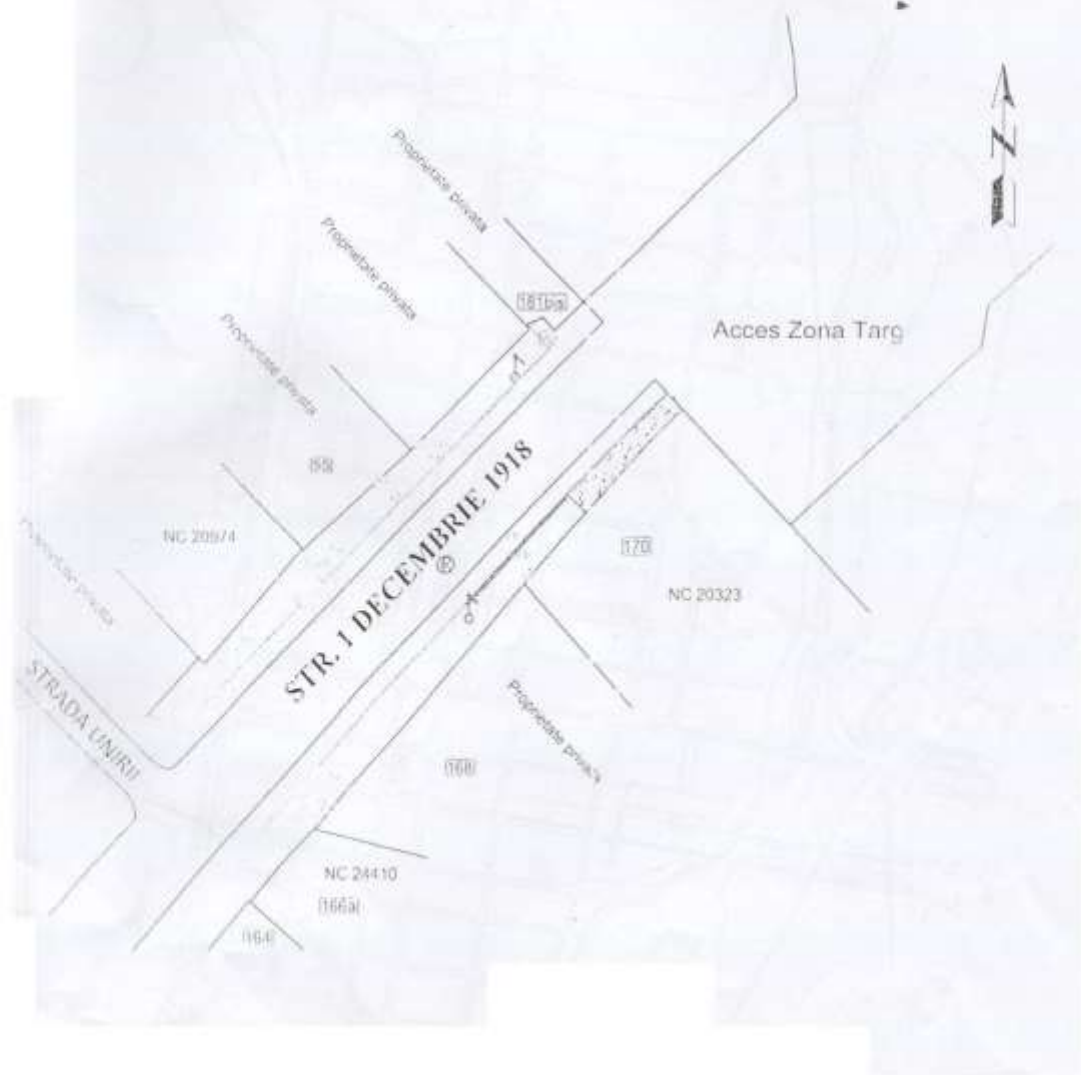

ROMÂNIA
JUDEȚUL TELEORMAN
MUNICIPIUL ALEXANDRIA
CONSILIUL LOCAL

**PREȘEDINTE DE ȘEDINȚĂ,
Consilier,
Silvia COBĂRLIE**

municipiul Alexandria, str. 1 Decembrie, nr.
172A, județul Teleorman

Suprafata teren =24,00 m.p.

Anexa nr. 4 la

H.C.L.

Nr. _____ din 29 noiembrie 2019

PLAN DE SITUATIE