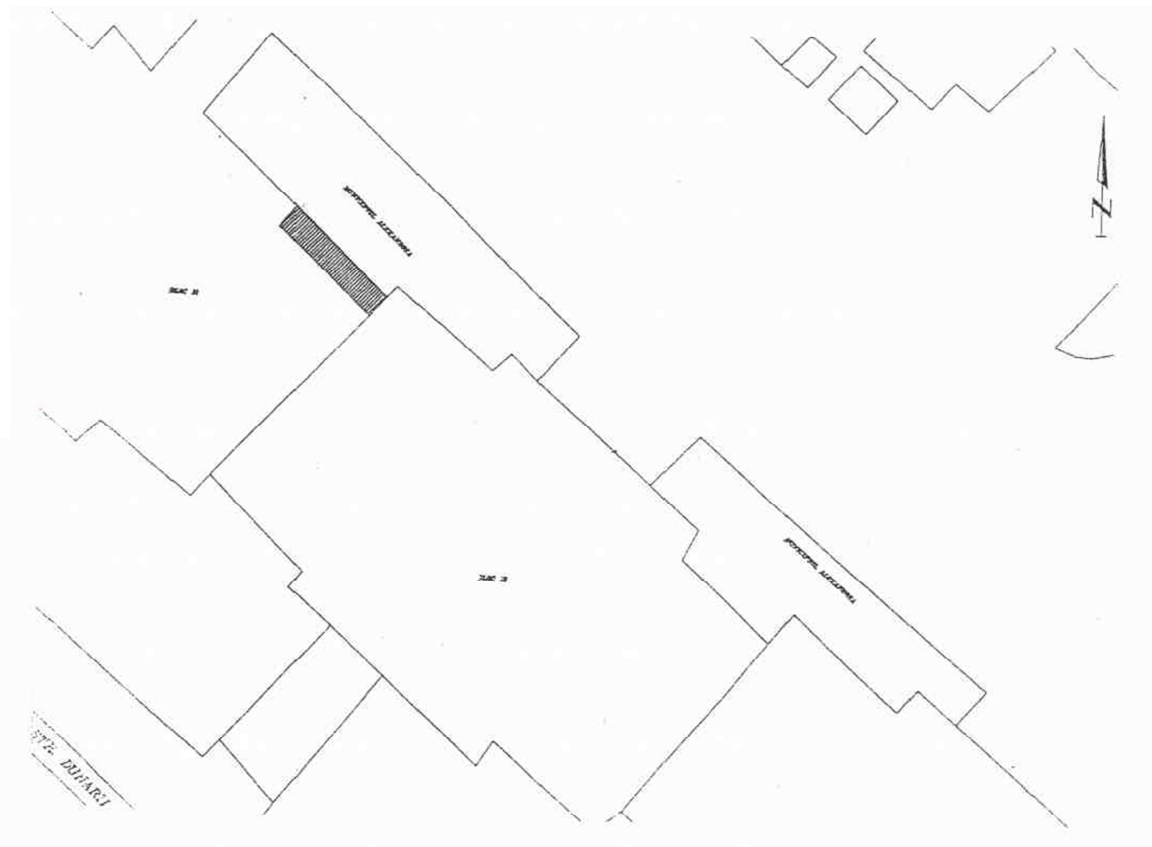

ROMÂNIA
JUDEȚUL TELEORMAN
MUNICIPIUL ALEXANDRIA
CONSILIUL LOCAL

PREȘEDINTE DE ȘEDINȚĂ,
Consilier,
Sorin Gabriel ILIE

Teren situat in municipiul Alexandria, str.
Dunarii, zona bl. I 3

Suprafata teren =3,00 m.p.

Anexa nr. 4 la

H.C.L.

Nr. _____ din 28 februarie 2018

PLAN DE SITUATIE