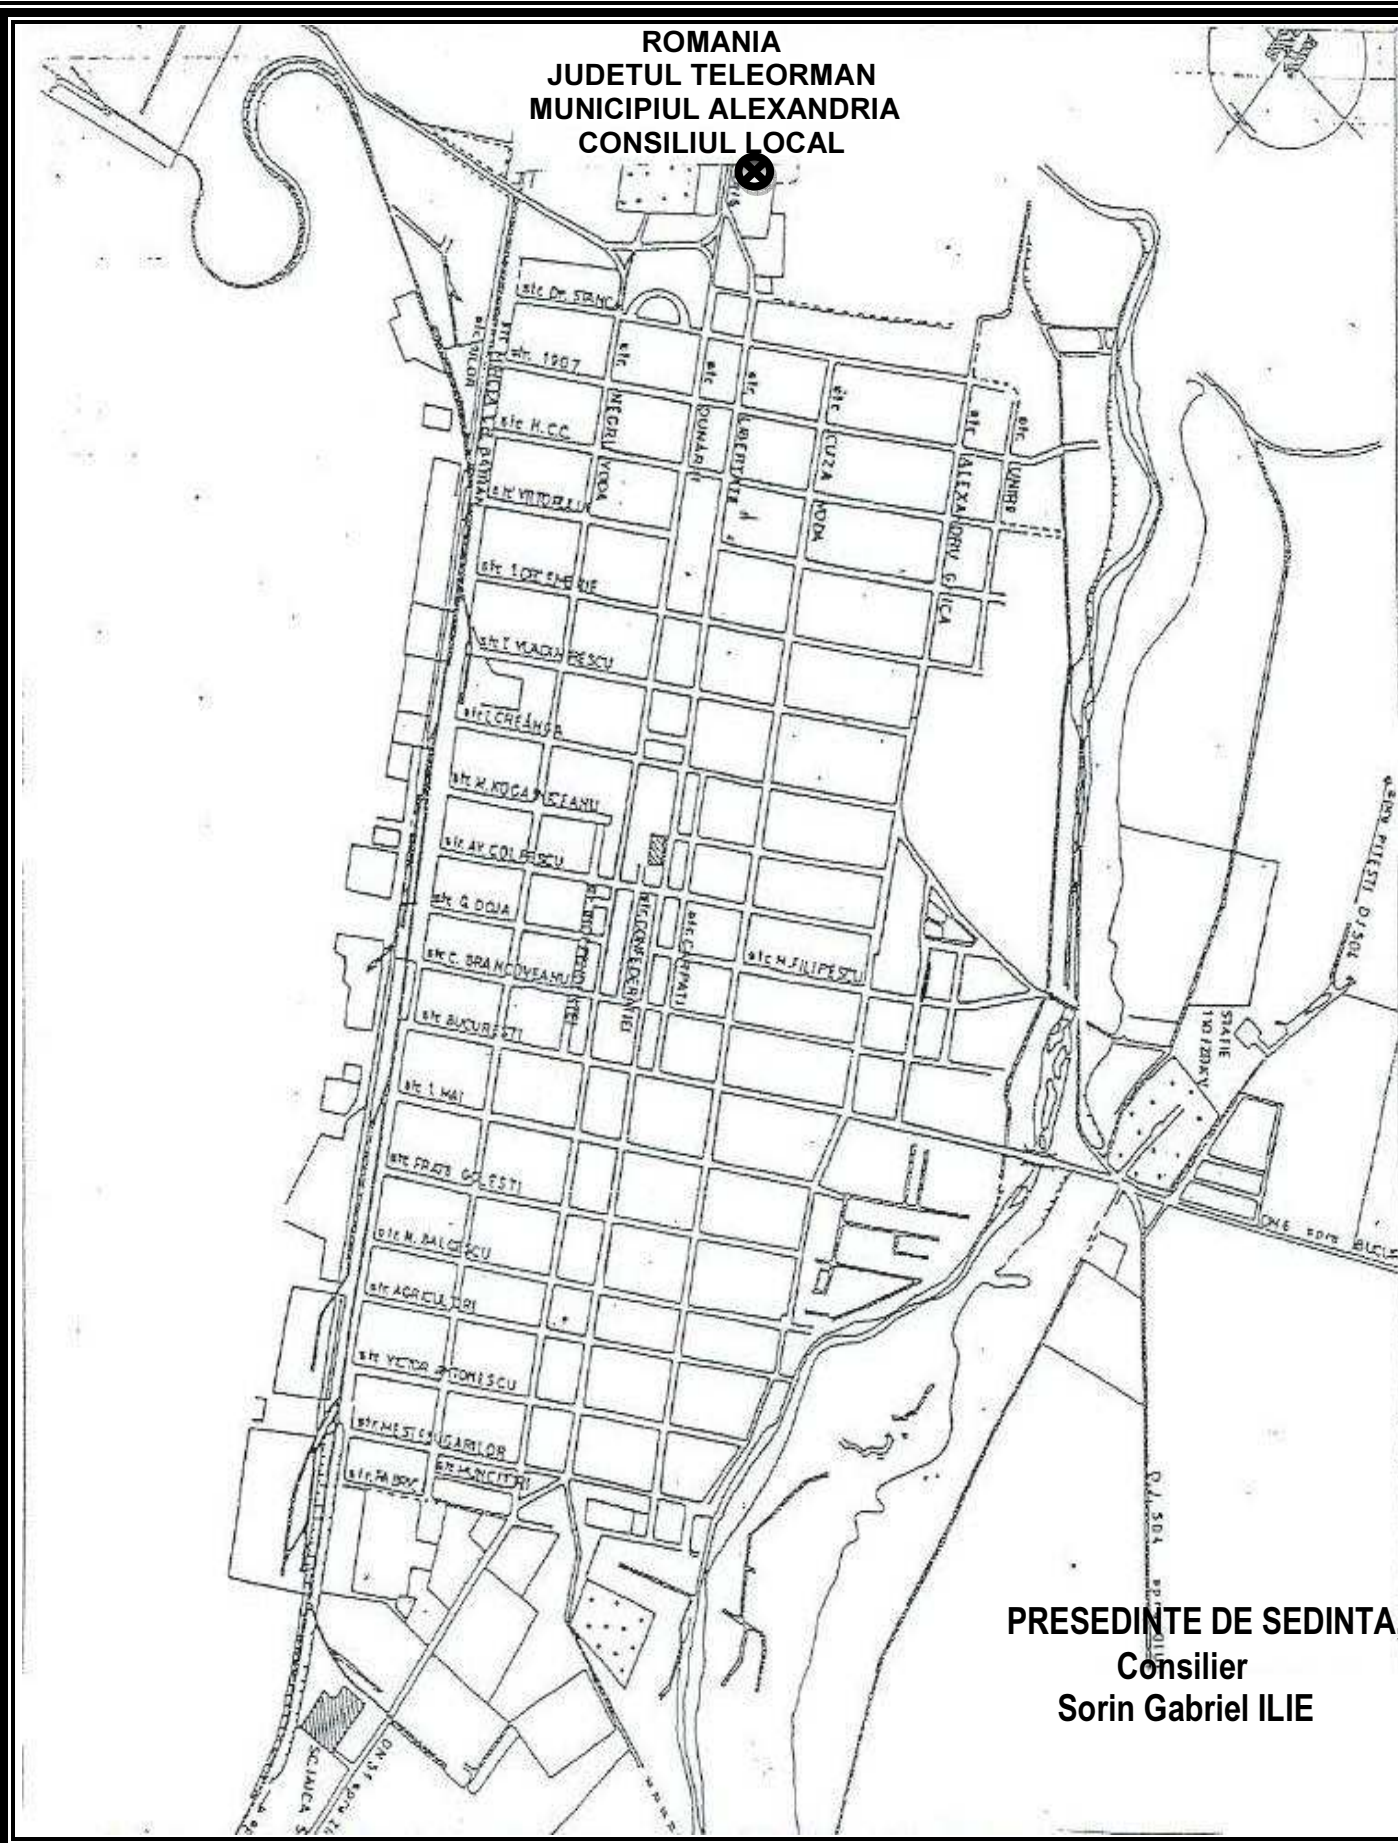

ROMANIA
JUDETUL TELEORMAN
MUNICIPIUL ALEXANDRIA
CONSILIUL LOCAL

PRESEDINTE DE SEDINTA,
Consilier
Sorin Gabriel ILIE

Teren situat in mun. Alexandria,
Strada Dunarii, nr. 1
Suprafata teren = 2.345,00 m.p.

Anexa nr. 4 la
H.C.L.
Nr. _____ din 28 februarie 2018
PLAN DE INCADRARE IN TERITORIU