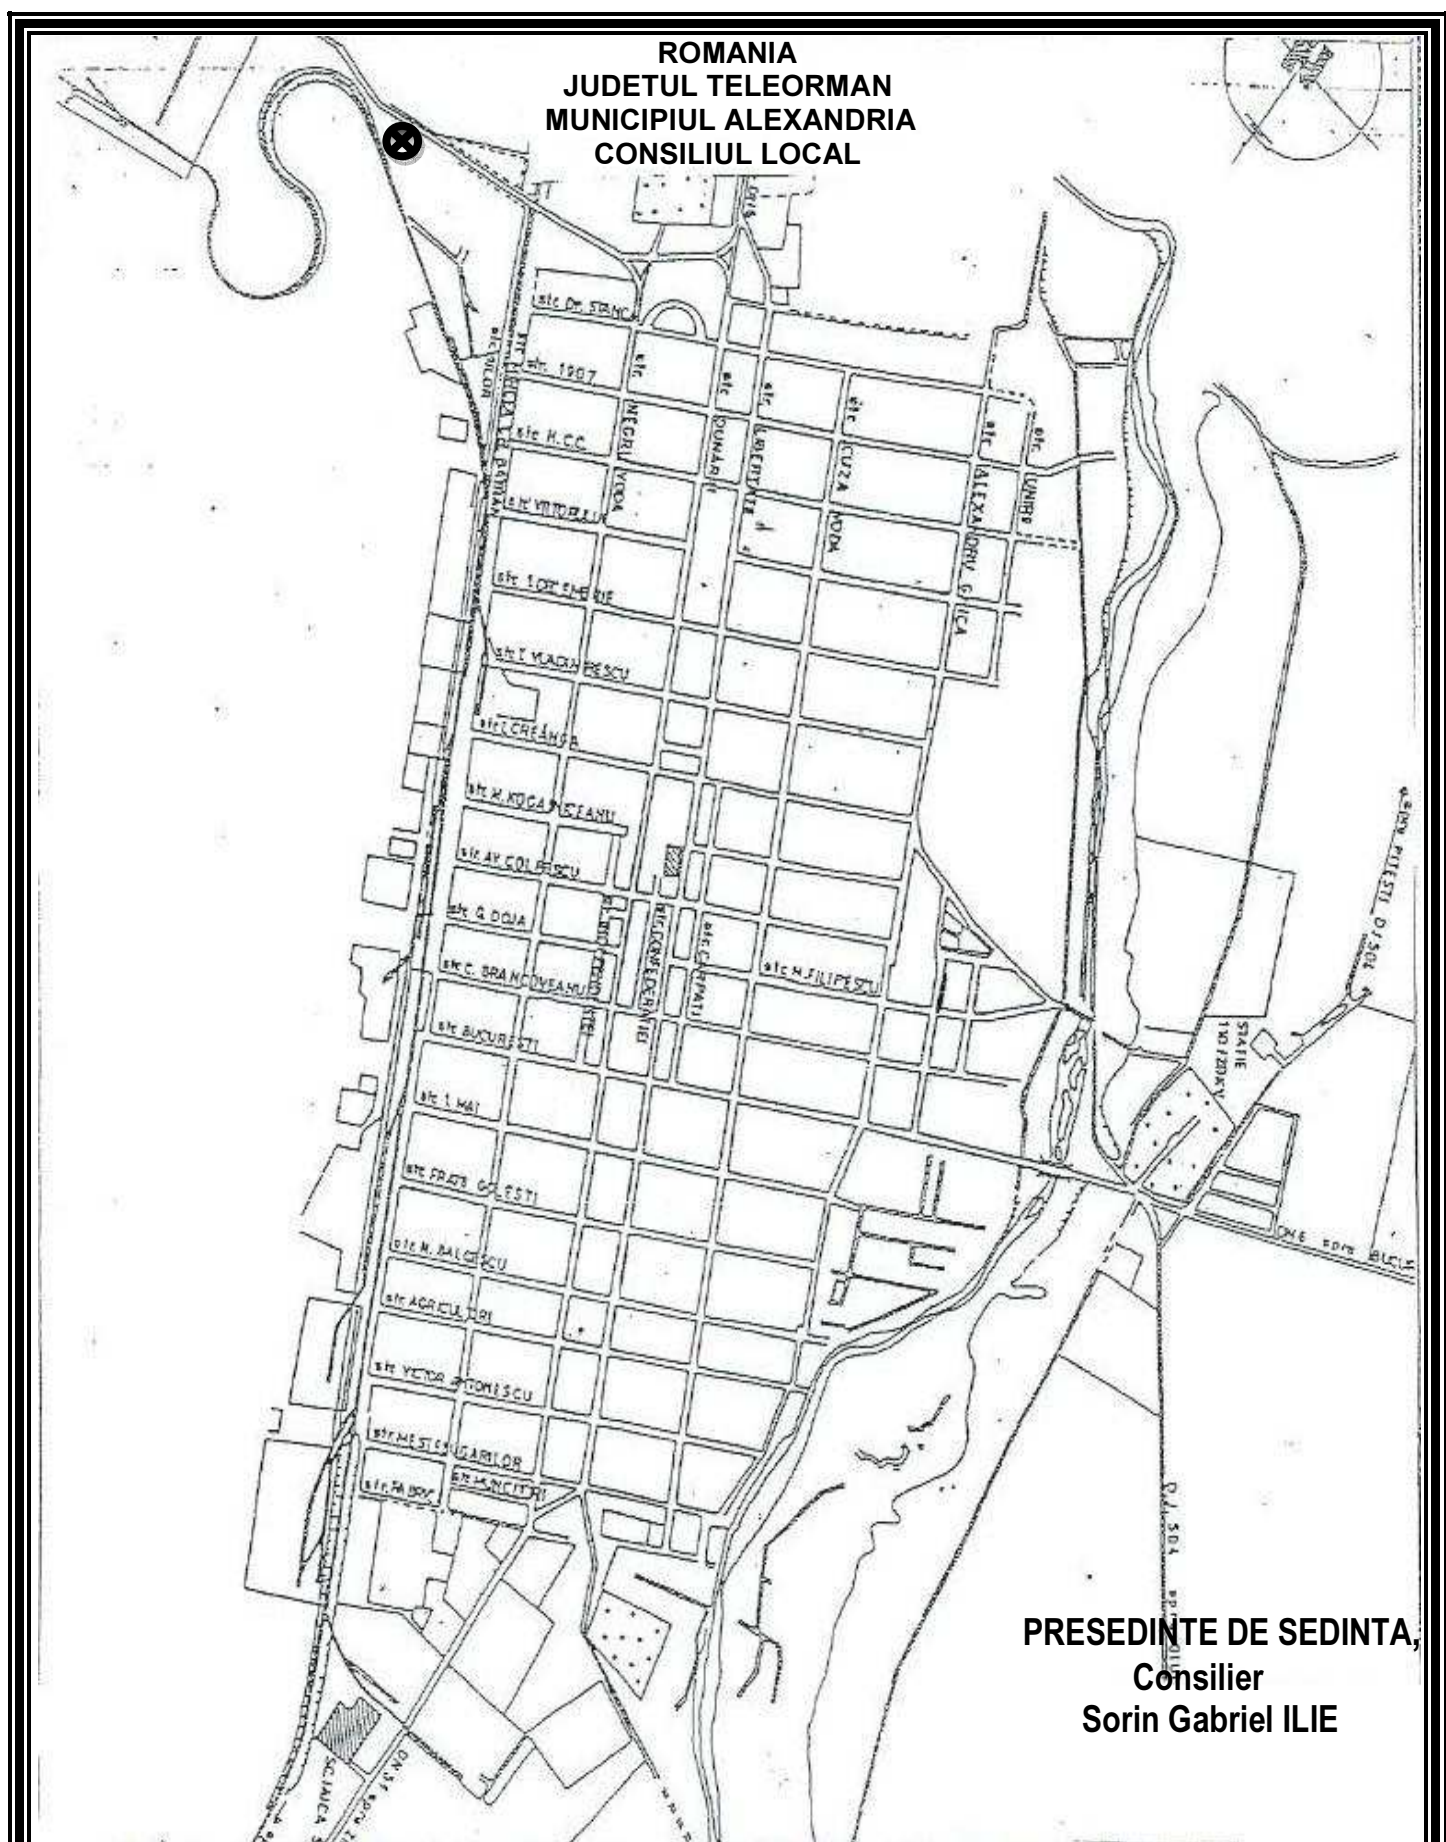

ROMANIA
 JUDETUL TELEORMAN
 MUNICIPIUL ALEXANDRIA
 CONSILIUL LOCAL

PRESEDINTE DE SEDINTA,
Consilier
Sorin Gabriel ILIE

Teren situat in mun. Alexandria
Strada Soseaua Turnu Magurele, nr. 4
Suprafata teren = 19.368,00 m.p.