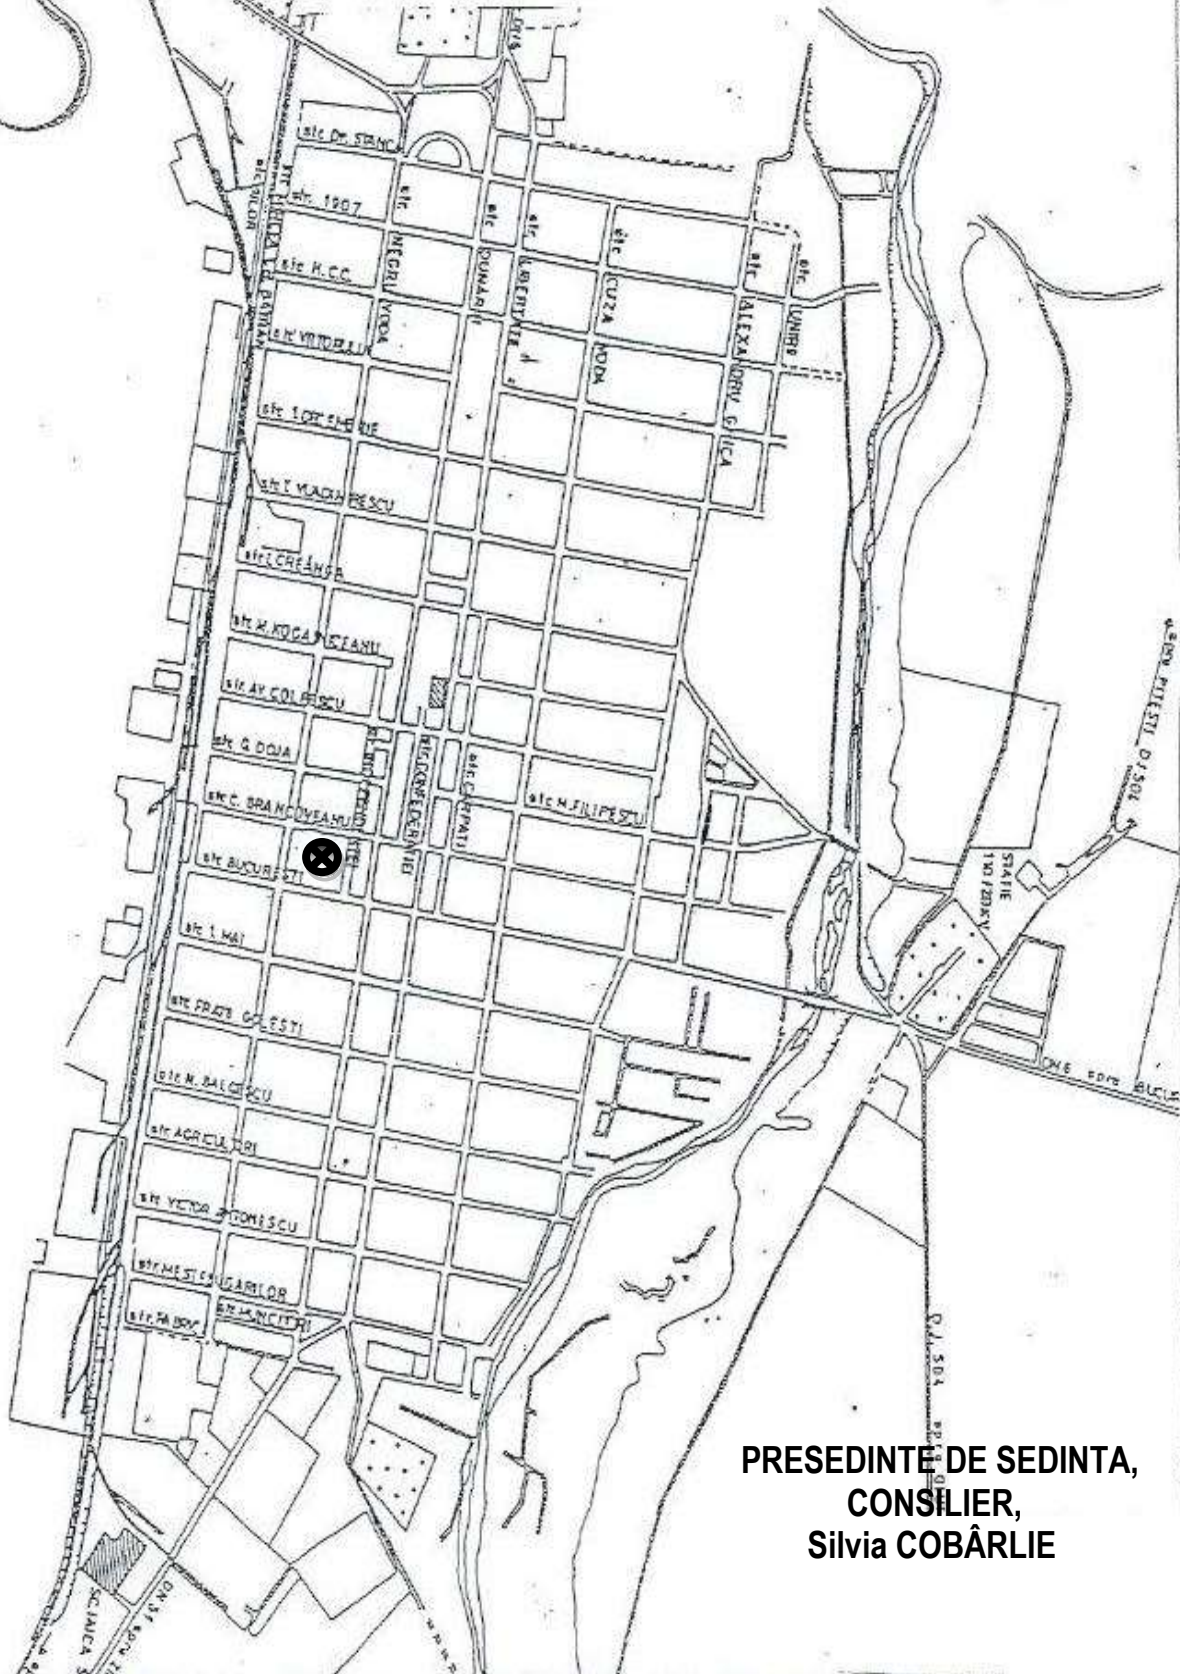

ROMANIA
JUDETUL TELEORMAN
MUNICIPIUL ALEXANDRIA
CONSILIUL LOCAL

PRESEDINTE DE SEDINTA,
CONSILIER,
Silvia COBĂRLIE

Teren situat in mun. Alexandria, str. Constantin Brancoveanu, nr. 42-44, judetul Teleorman

Suprafata =5,00 m.p.

Anexa nr. 4 la

H.C.L.
Nr. _____ din 29 noiembrie 2019

PLAN DE INCADRARE IN TERITORIU