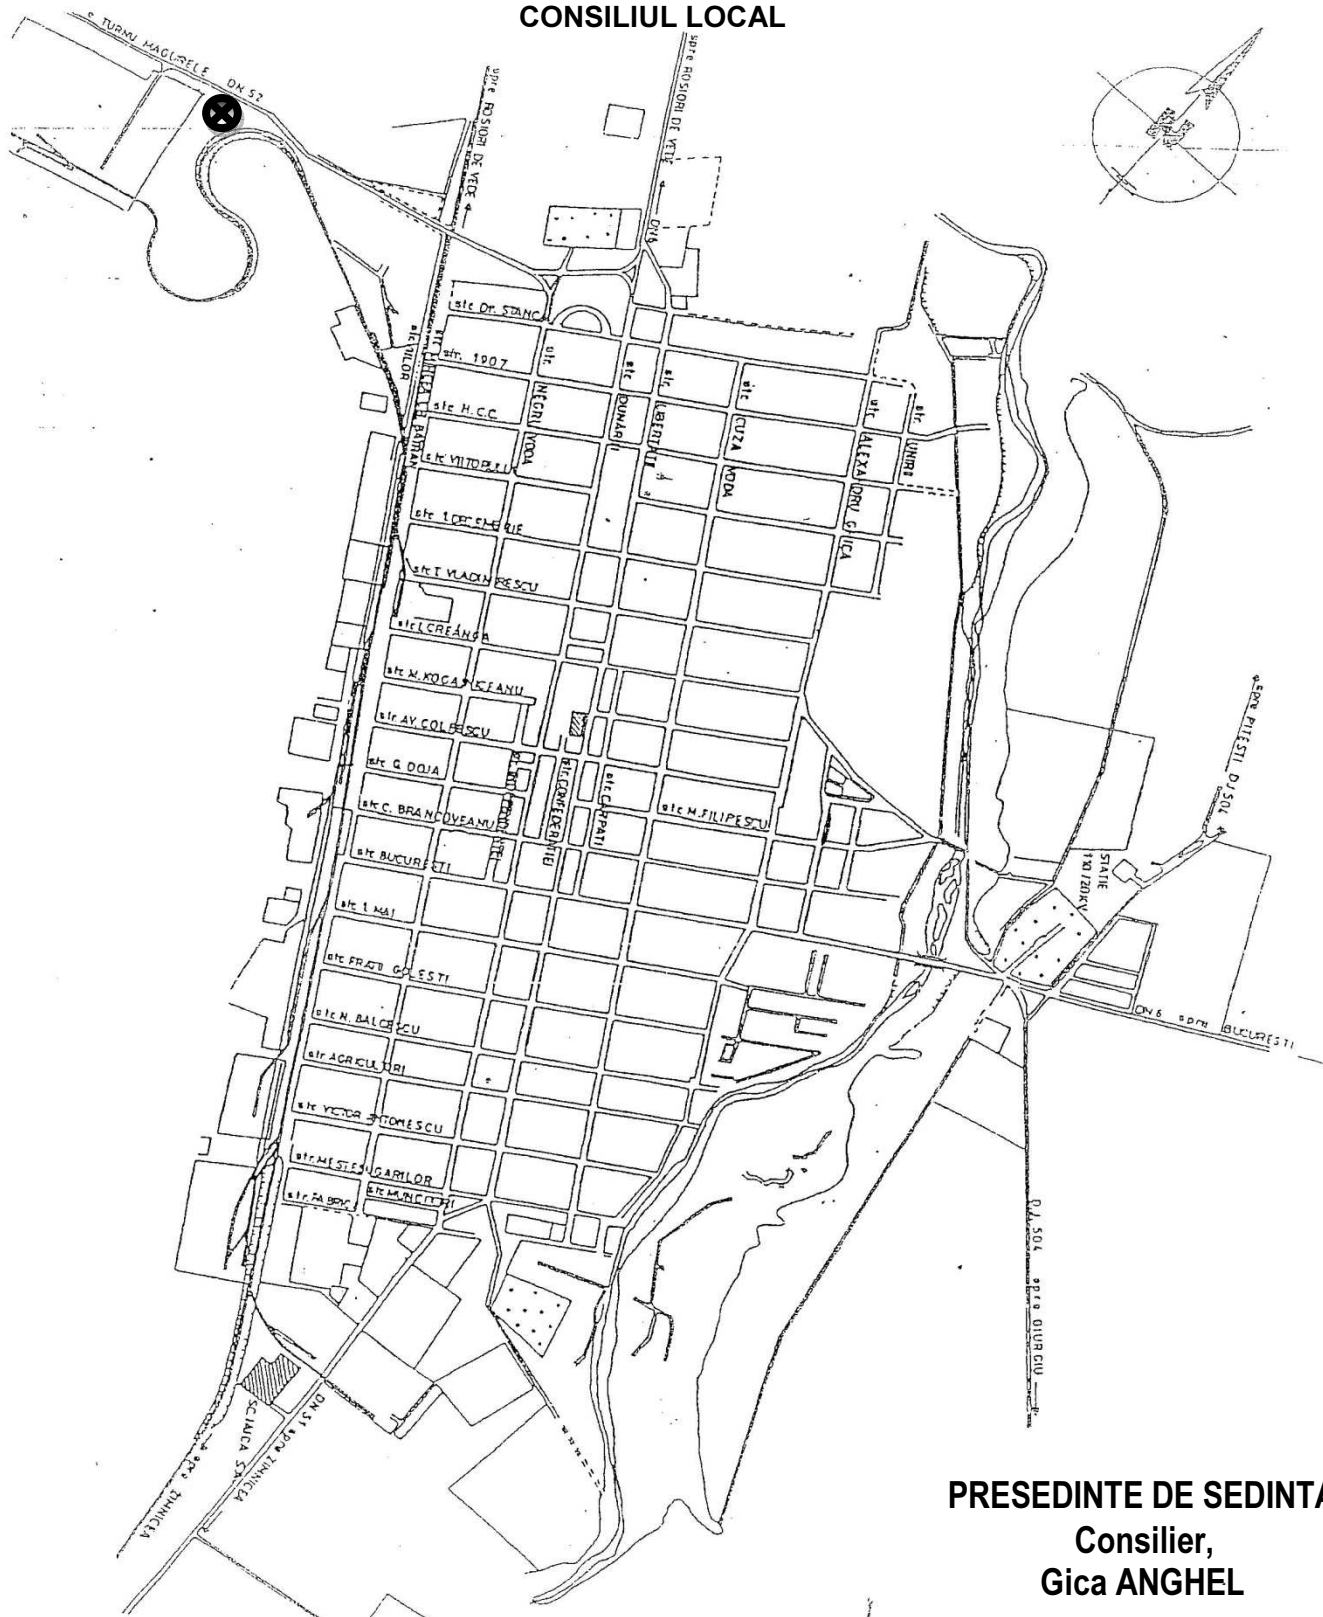

**ROMANIA**  
**JUDETUL TELEORMAN**  
**MUNICIPIUL ALEXANDRIA**  
**CONSILIUL LOCAL**

**PRESEDINTE DE SEDINTA,**  
**Consilier,**  
**Gica ANGHEL**

	Teren situat in mun. Alexandria,
	Zona Soseaua Turnu Magurele-SC Koyo;
	Suprafata teren =7.148,00 m.p.