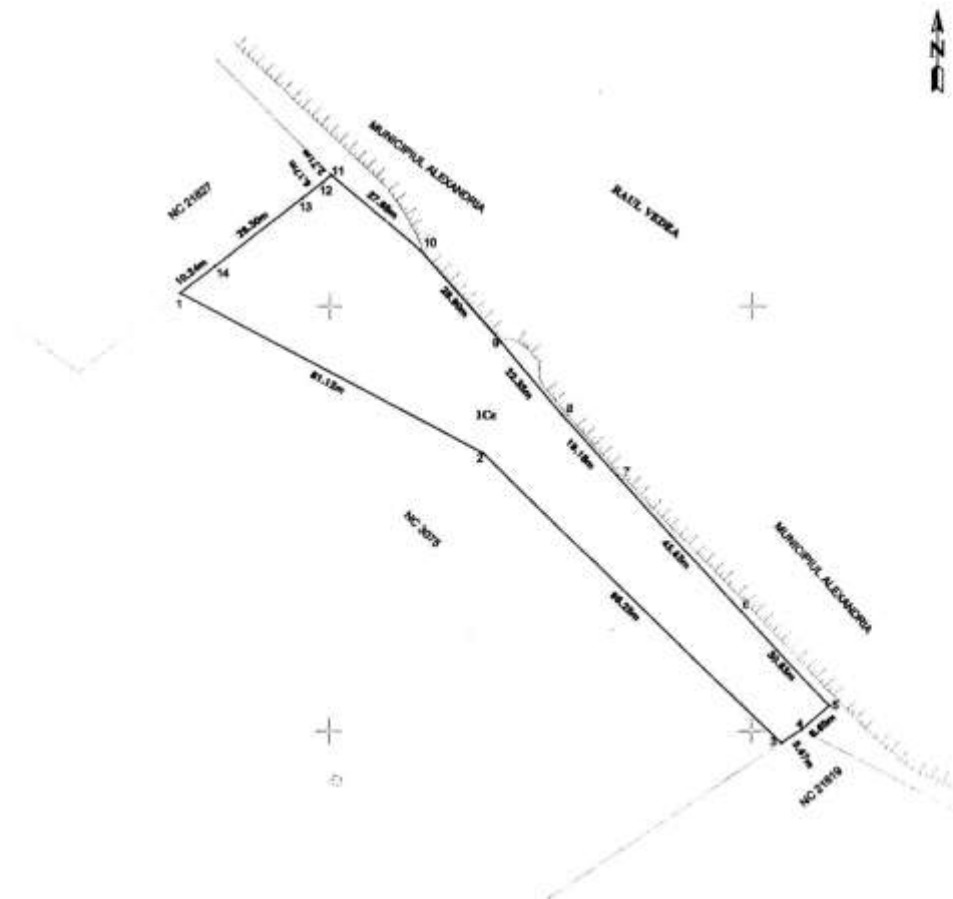

ROMÂNIA
JUDEȚUL TELEORMAN
MUNICIPIUL ALEXANDRIA
CONSILIUL LOCAL

PRESEDINTE DE SEDINTA,
CONSILIER,
Gina Georgeta CUREA

Teren situat in mun. Alexandria, zona S.C. Mara
Prod S.R.L., CV 20, judetul Teleorman

Suprafata teren=4.176,00 m.p.

Anexa nr. 3 la
H.C.L.

Nr.23 din 30 ianuarie 2019

PLAN DE AMPLASAMENT SI
DELIMITARE