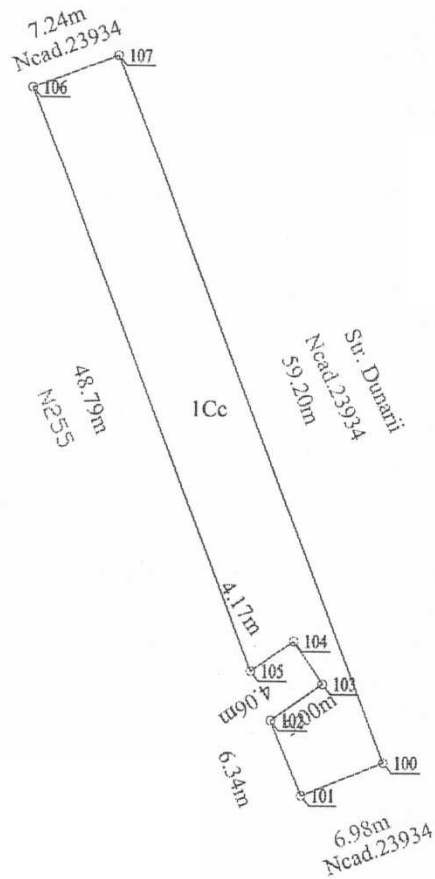

ROMÂNIA
JUDEȚUL TELEORMAN
MUNICIPIUL ALEXANDRIA
CONSILIUL LOCAL

PRESEDINTE DE SEDINTA,
Consilier,
Nelu DIN

Teren situat in mun. Alexandria

Str. Dunarii, nr. 270;
Suprafata teren = 410,00 m.p.

Anexa nr. 3 la

H.C.L.

Nr.210 din 28 decembrie 2016

PLAN DE SITUATIE