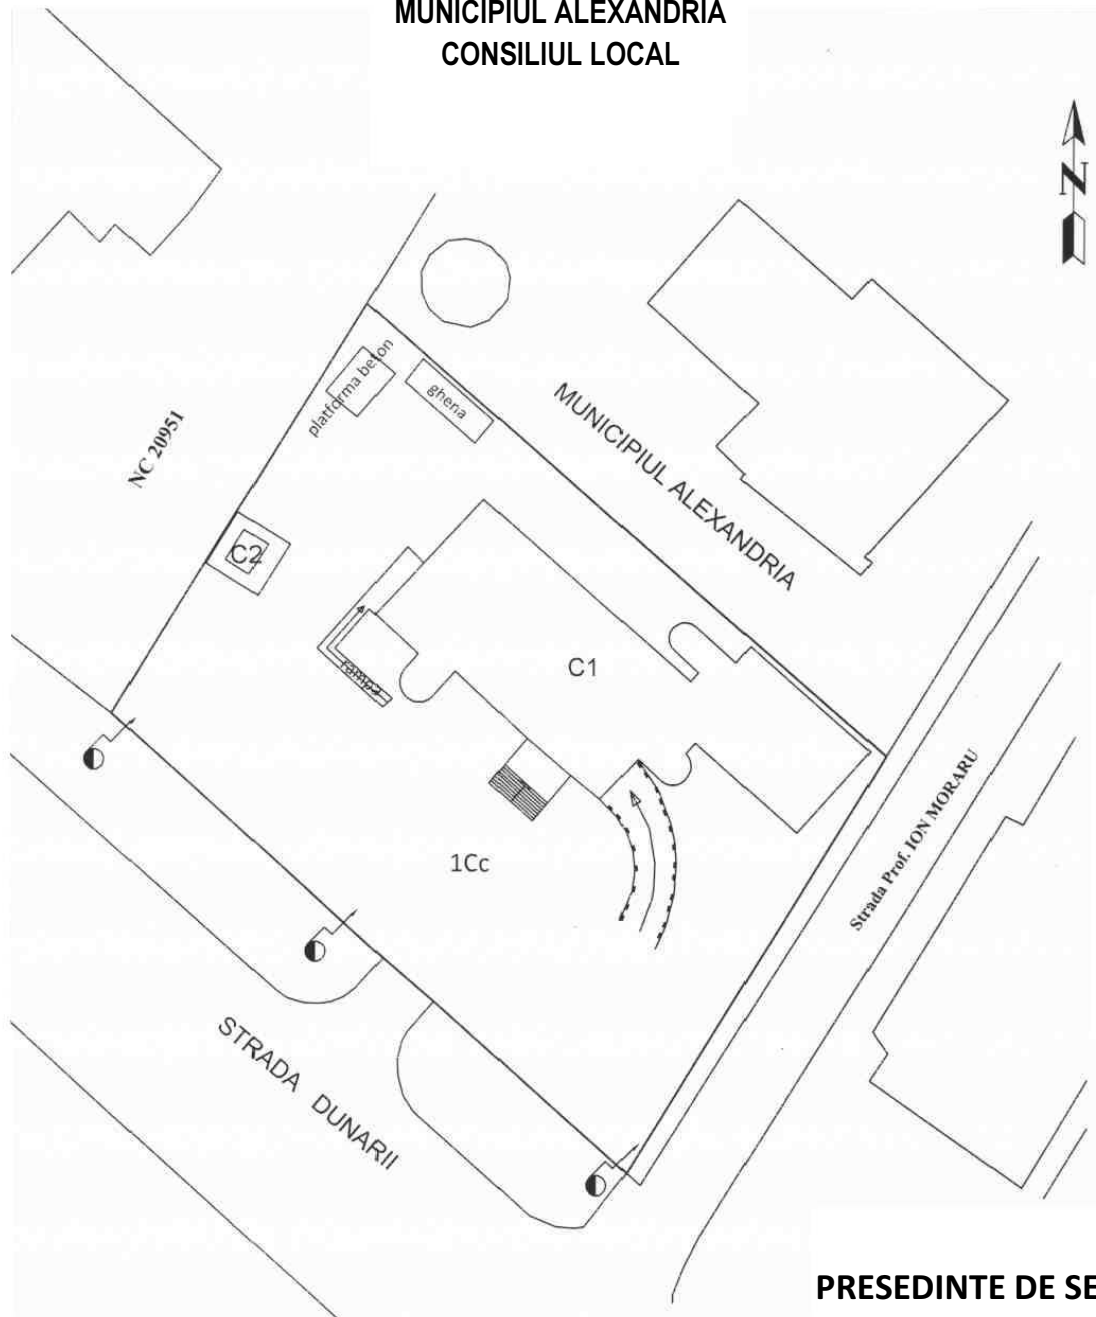

ROMÂNIA
JUDEȚUL TELEORMAN
MUNICIPIUL ALEXANDRIA
CONSILIUL LOCAL

PRESEDINTE DE SEDINTA,
CONSILIER,
Sorin Gbriel ILIE

Teren situat in mun. Alexandria,
Strada Dunarii, nr. 1;
Suprafata teren=2.345,00 m.p.

Anexa nr. 3 la
H.C.L.
Nr. _____ din 31 ianuarie 2018

PLAN DE SITUATIE