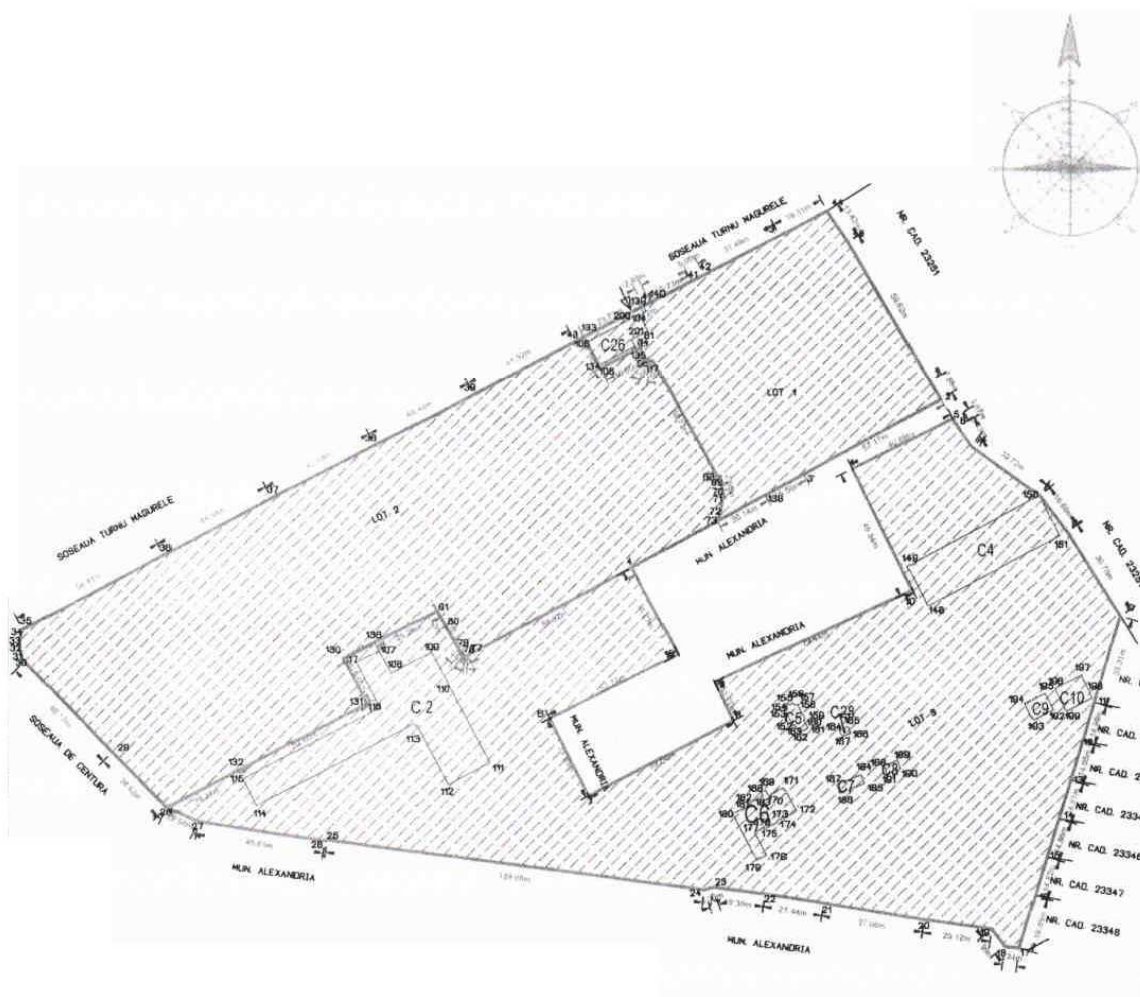

ROMÂNIA
JUDEȚUL TELEORMAN
MUNICIPIUL ALEXANDRIA
CONSILIUL LOCAL

PRESEDINTE DE SEDINTA,
CONSILIER,
Sorin Gabriel ILIE

Teren situat in mun. Alexandria

Strada Soseaua Turnu Magurele, nr. 4;
Suprafata teren=19.368,00 m.p.

Anexa nr. 3 la

H.C.L.

Nr. _____ din 28 februarie 2018

PLAN DE SITUATIE