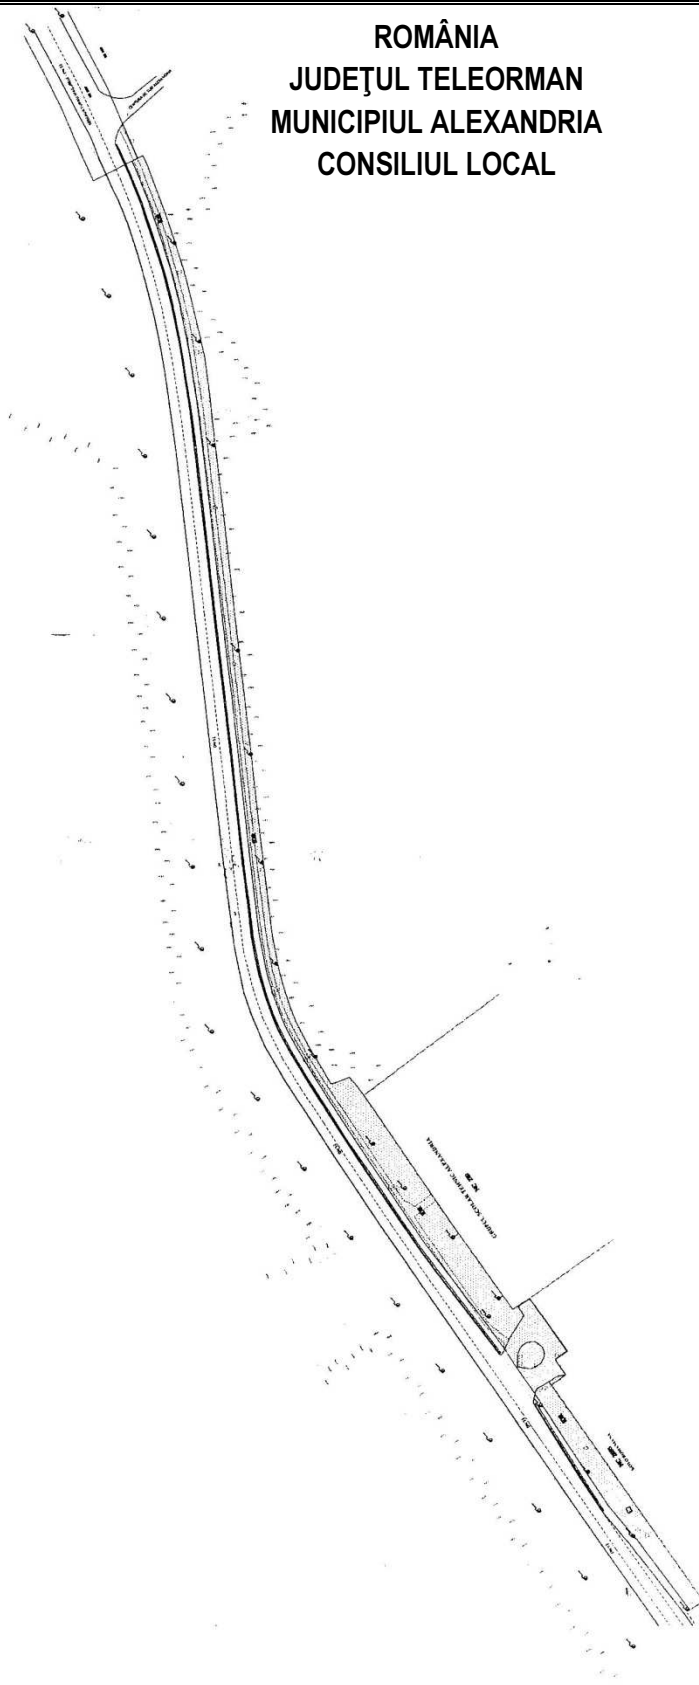

ROMÂNIA  
JUDEȚUL TELEORMAN  
MUNICIPIUL ALEXANDRIA  
CONSILIUL LOCAL

PRESEDINTE DE SEDINTA,  
CONSILIER,  
Gica ANGHEL

Teren situat in mun. Alexandria,  
zona Soseaua Turnu Magurele-SC Koyo;  
Suprafata teren=7.148,00 m.p.