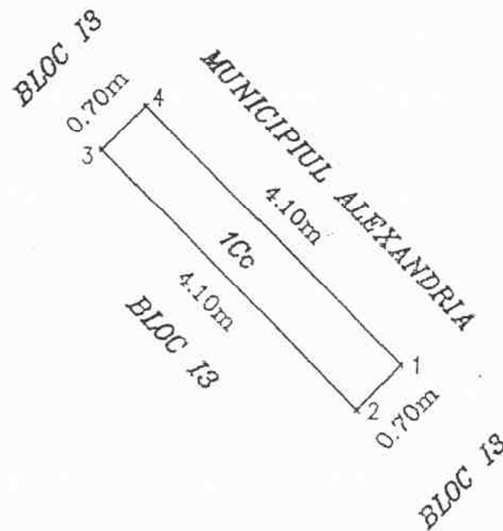

ROMÂNIA  
JUDEȚUL TELEORMAN  
MUNICIPIUL ALEXANDRIA  
CONSILIUL LOCAL

PRESEDINTE DE SEDINTA,  
CONSILIER,  
Sorin Gabriel ILIE

Teren situat in mun. Alexandria, strada Dunarii,  
zona bl. I 3

Suprafata teren=3,00 m.p.

Anexa nr. 3 la

H.C.L.

Nr. \_\_\_\_\_ din 28 februarie 2018

PLAN DE AMPLASAMENT SI  
DELIMITARE