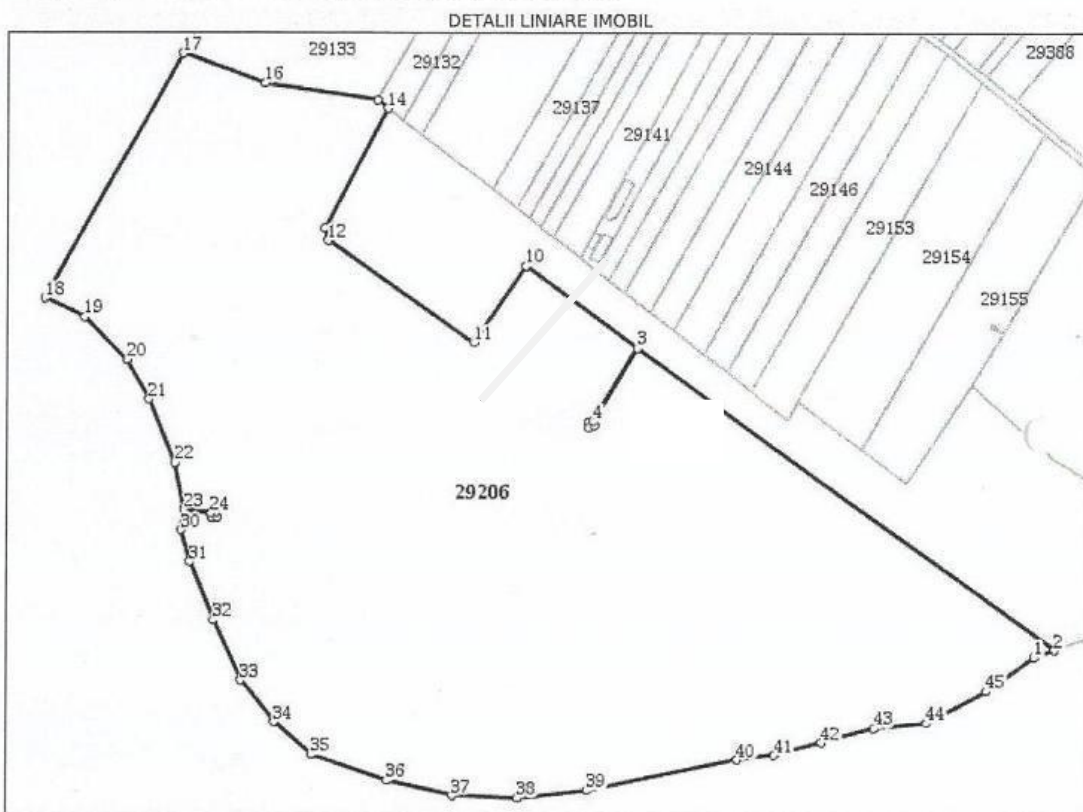

ROMÂNIA
JUDEȚUL TELEORMAN
MUNICIPIUL ALEXANDRIA
CONSILIUL LOCAL

Teren

Nr cadastral	Suprafața (mp)*	Observații / Referințe
29206	155.514	imobil inscris in CF sporadic 24163;

* Suprafața este determinată în planul de proiecție Stereo 70.

PRESEDINTE DE SEDINTA,
CONSILIER,
Gina Georgeta CUREA

TEREN DEGRADAT , SUPRAFATA 15,55 Ha,
 EXTRAVILANUL MUNICIPIULUI ALEXANDRIA, TARLAUA
 24/1, PARCELA 187 ANINI, JUDEȚUL TELEORMAN

Anexa nr. 2 la

H.C.L.

Nr. _____ din 27 februarie 2020

**PLAN DE AMPLASAMENT
 ȘI DELIMITARE TEREN**