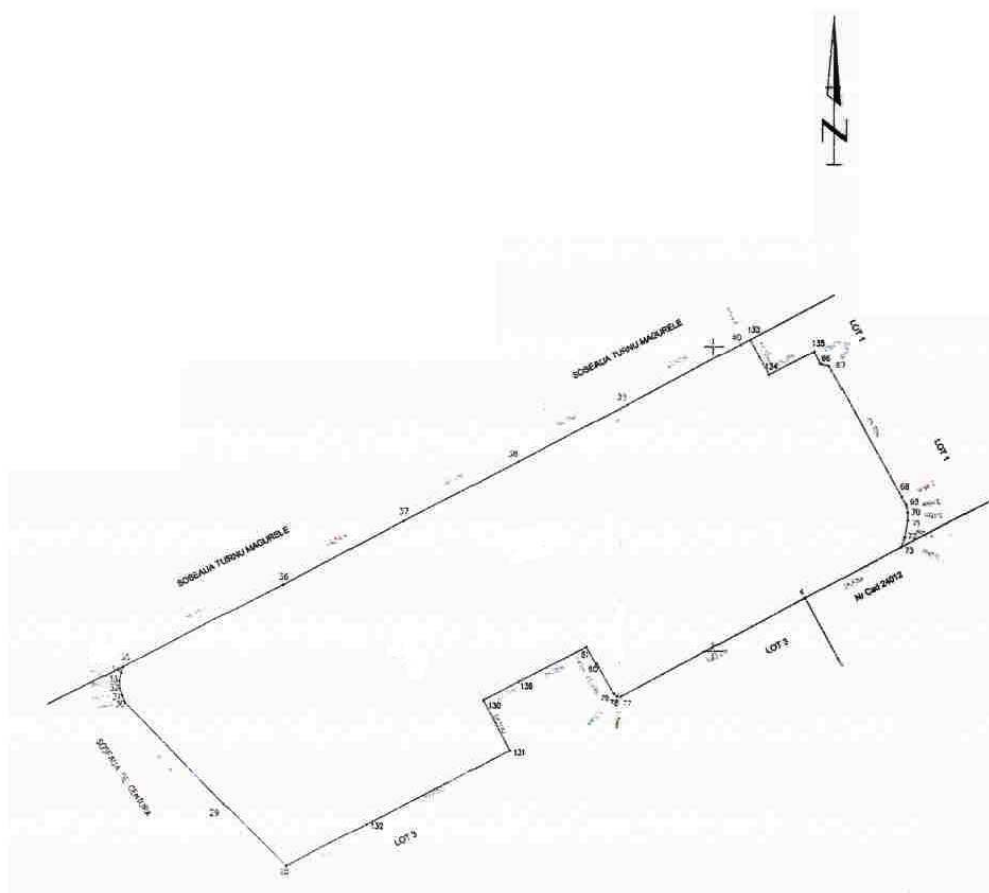

ROMÂNIA
JUDEȚUL TELEORMAN
MUNICIPIUL ALEXANDRIA
CONSILIUL LOCAL

PRESEDINTE DE SEDINTA,
CONSILIER,
Sorin Gabriel ILIE

Teren situat in mun. Alexandria

Strada Soseaua Turnu Magurele, nr. 4;
Suprafata teren=19.368,00 m.p.

Anexa nr. 2 la

H.C.L.

Nr. _____ din 28 februarie 2018

PLAN DE AMPLASAMENT SI
DELIMITARE