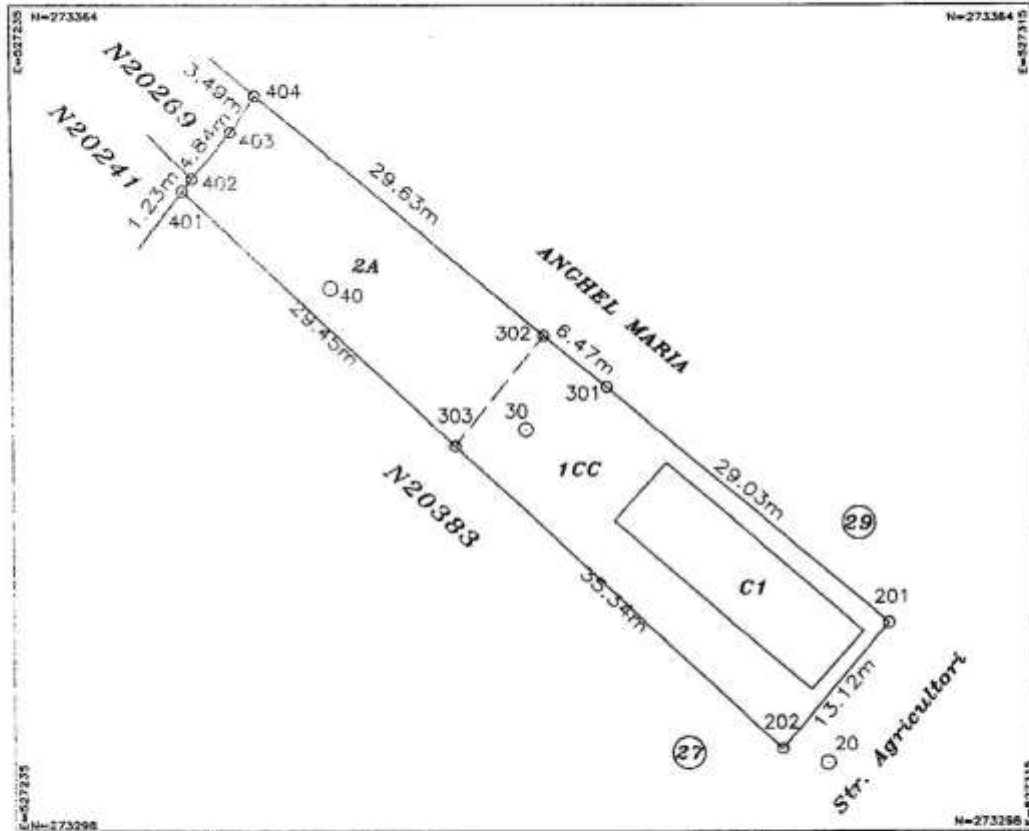

ROMÂNIA
JUDEȚUL TELEORMAN
MUNICIPIUL ALEXANDRIA
CONSILIUL LOCAL

**PRESEDINTE DE SEDINTA,
CONSILIER,
Silvia COBÂRLIE**

Construcție situată în mun. Alexandria, str. Agricultori, nr. 27 A, cvartal 105, județul Teleorman

Suprafața construită la sol=128,00 m.p.

Suprafața construită defasurată=128,00 m.p.

Anexa nr. 2 la

H.C.L.

Nr. _____ din 29 noiembrie 2019

**PLAN DE AMPLASAMENT SI
DELIMITARE**