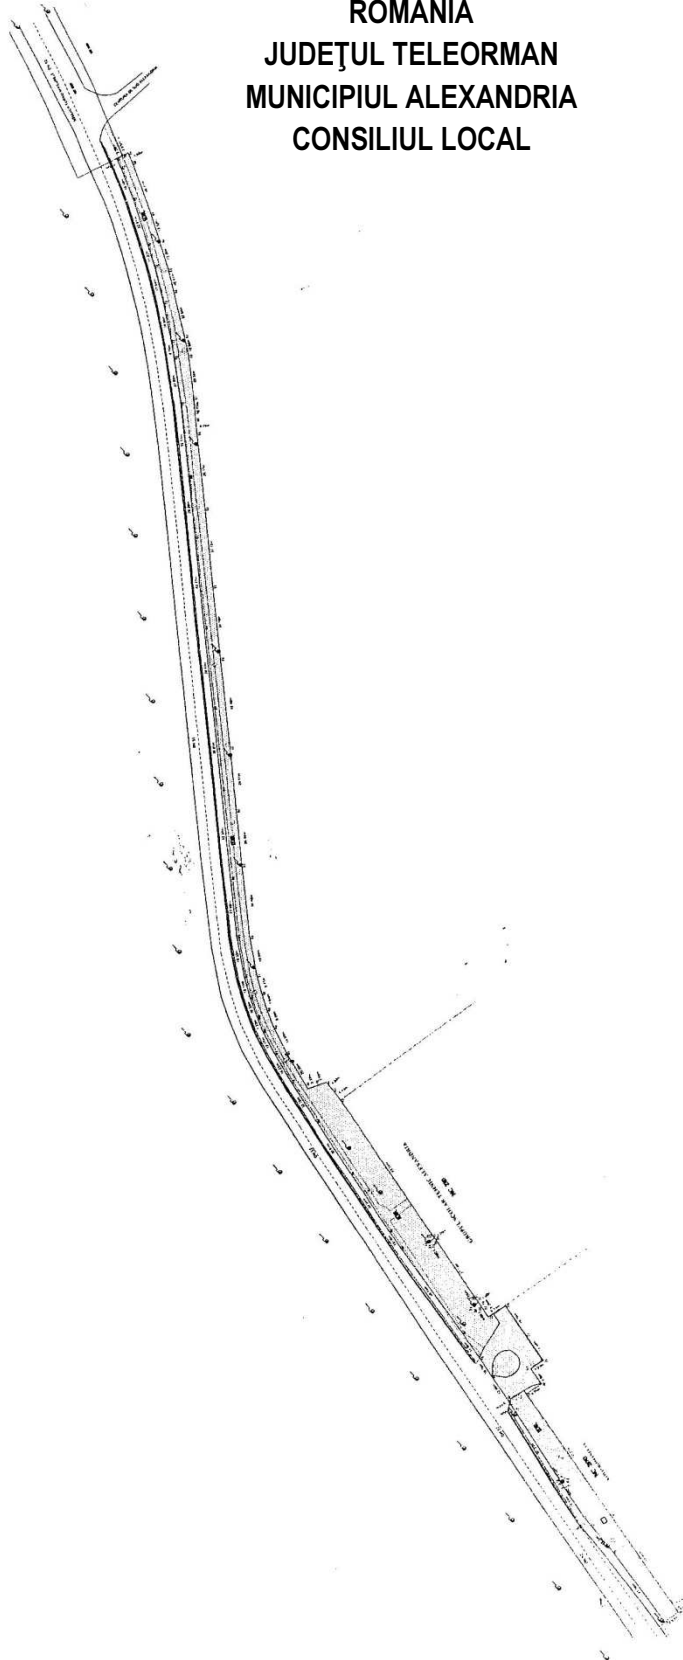

ROMÂNIA
JUDEȚUL TELEORMAN
MUNICIPIUL ALEXANDRIA
CONSILIUL LOCAL

PRESEDINTE DE SEDINTA,
CONSILIER,
Gica ANGHEL

Teren situat in mun. Alexandria,
zona Soseaua Turnu Magurele-SC Koyo;
Suprafata teren=7.148,00 m.p.

Anexa nr. 2 la
H.C.L.
Nr. _____ din 27 iunie 2018

PLAN DE AMPLASAMENT SI
DELIMITARE