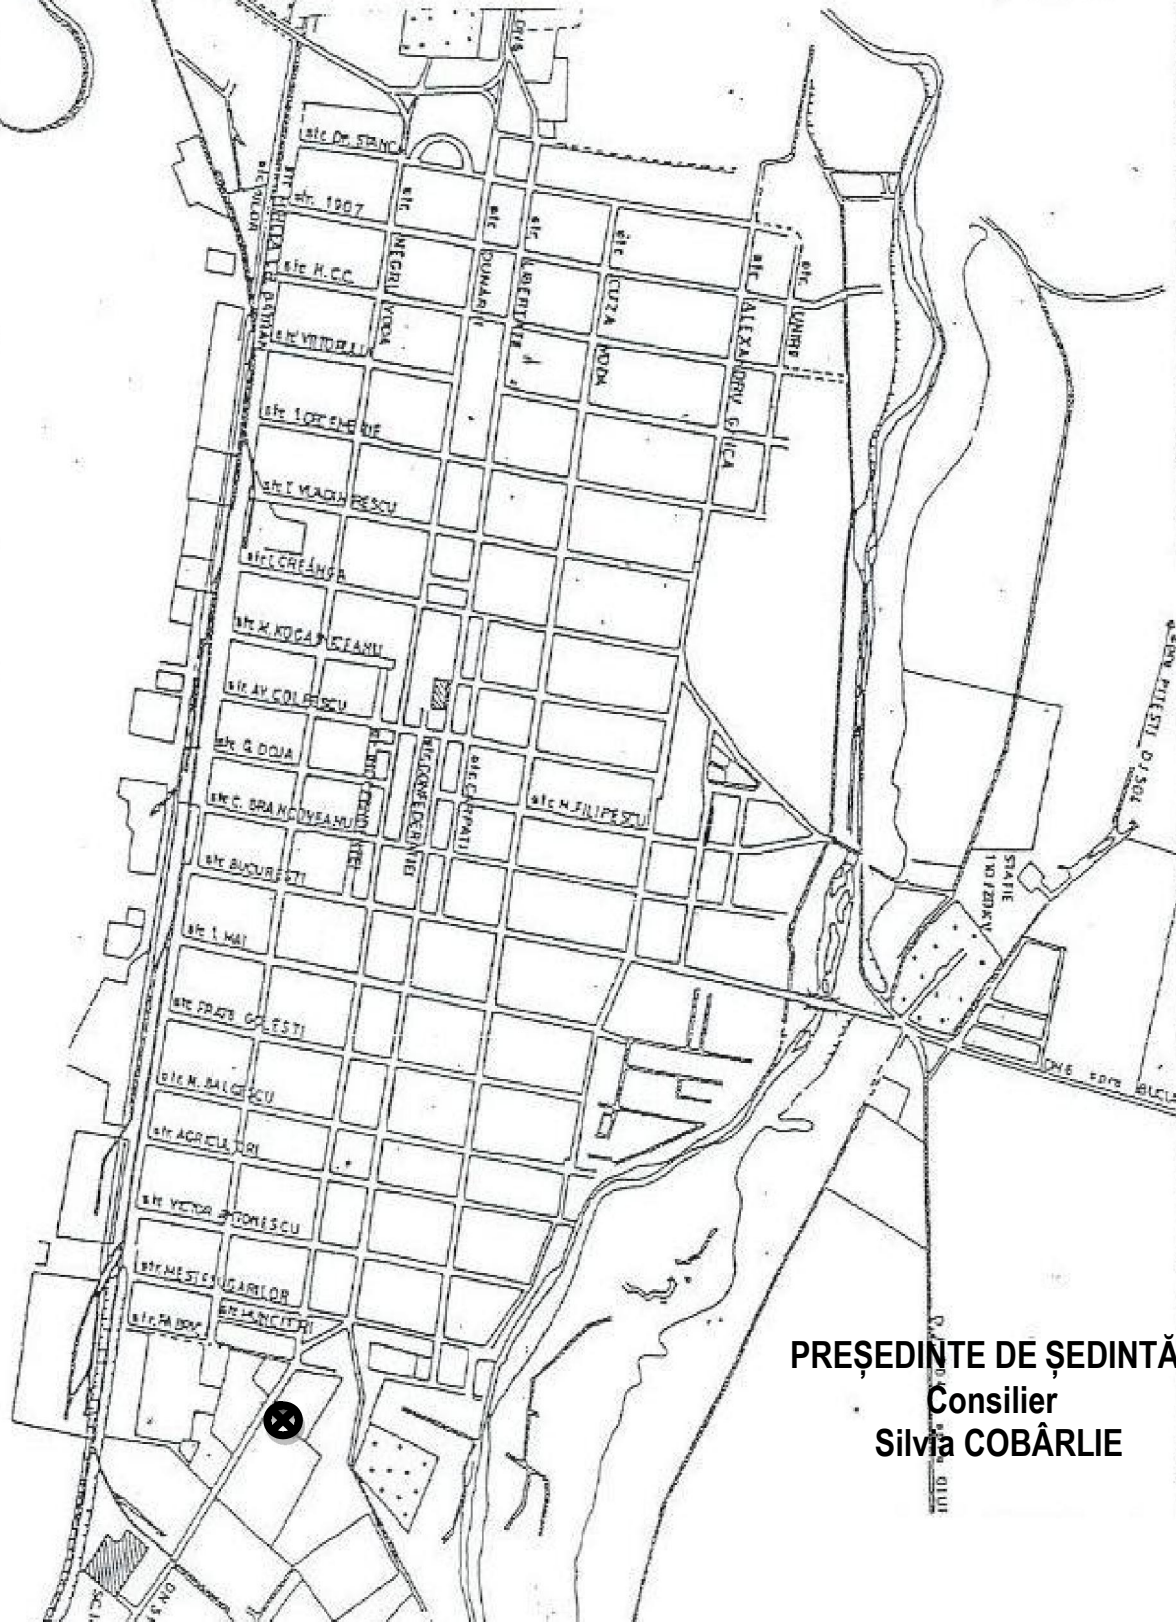

ROMÂNIA
JUDEȚUL TELEORMAN
MUNICIPIUL ALEXANDRIA
CONSILIUL LOCAL

PREȘEDINTE DE ȘEDINȚĂ,
Consilier
Silvia COBĂRLIE

Teren situat în mun. Alexandria, str. Dunării, nr. 281 O,
jud. Teleorman

Suprafață de teren = 166,00 m.p.