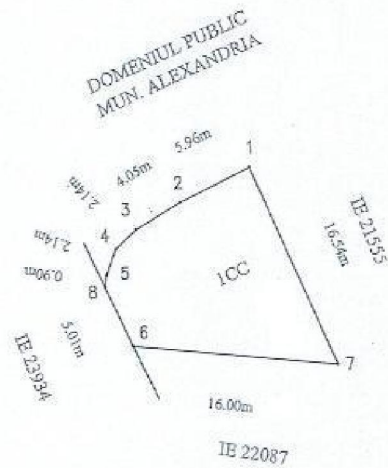

ROMÂNIA
JUDEȚUL TELEORMAN
MUNICIPIUL ALEXANDRIA
CONSILIUL LOCAL

PREȘEDINTE DE ȘEDINȚĂ,
CONSILIER,
Silvia COBĂRLIE

Teren situat în mun. Alexandria, str. Dunării, nr. 281 O,
jud. Teleorman

Suprafață teren = 166,00 m.p.

Anexa nr. 3 la

H.C.L.

Nr. 77 din 29 martie 2021

PLAN DE AMPLASAMENT ȘI
DELIMITARE