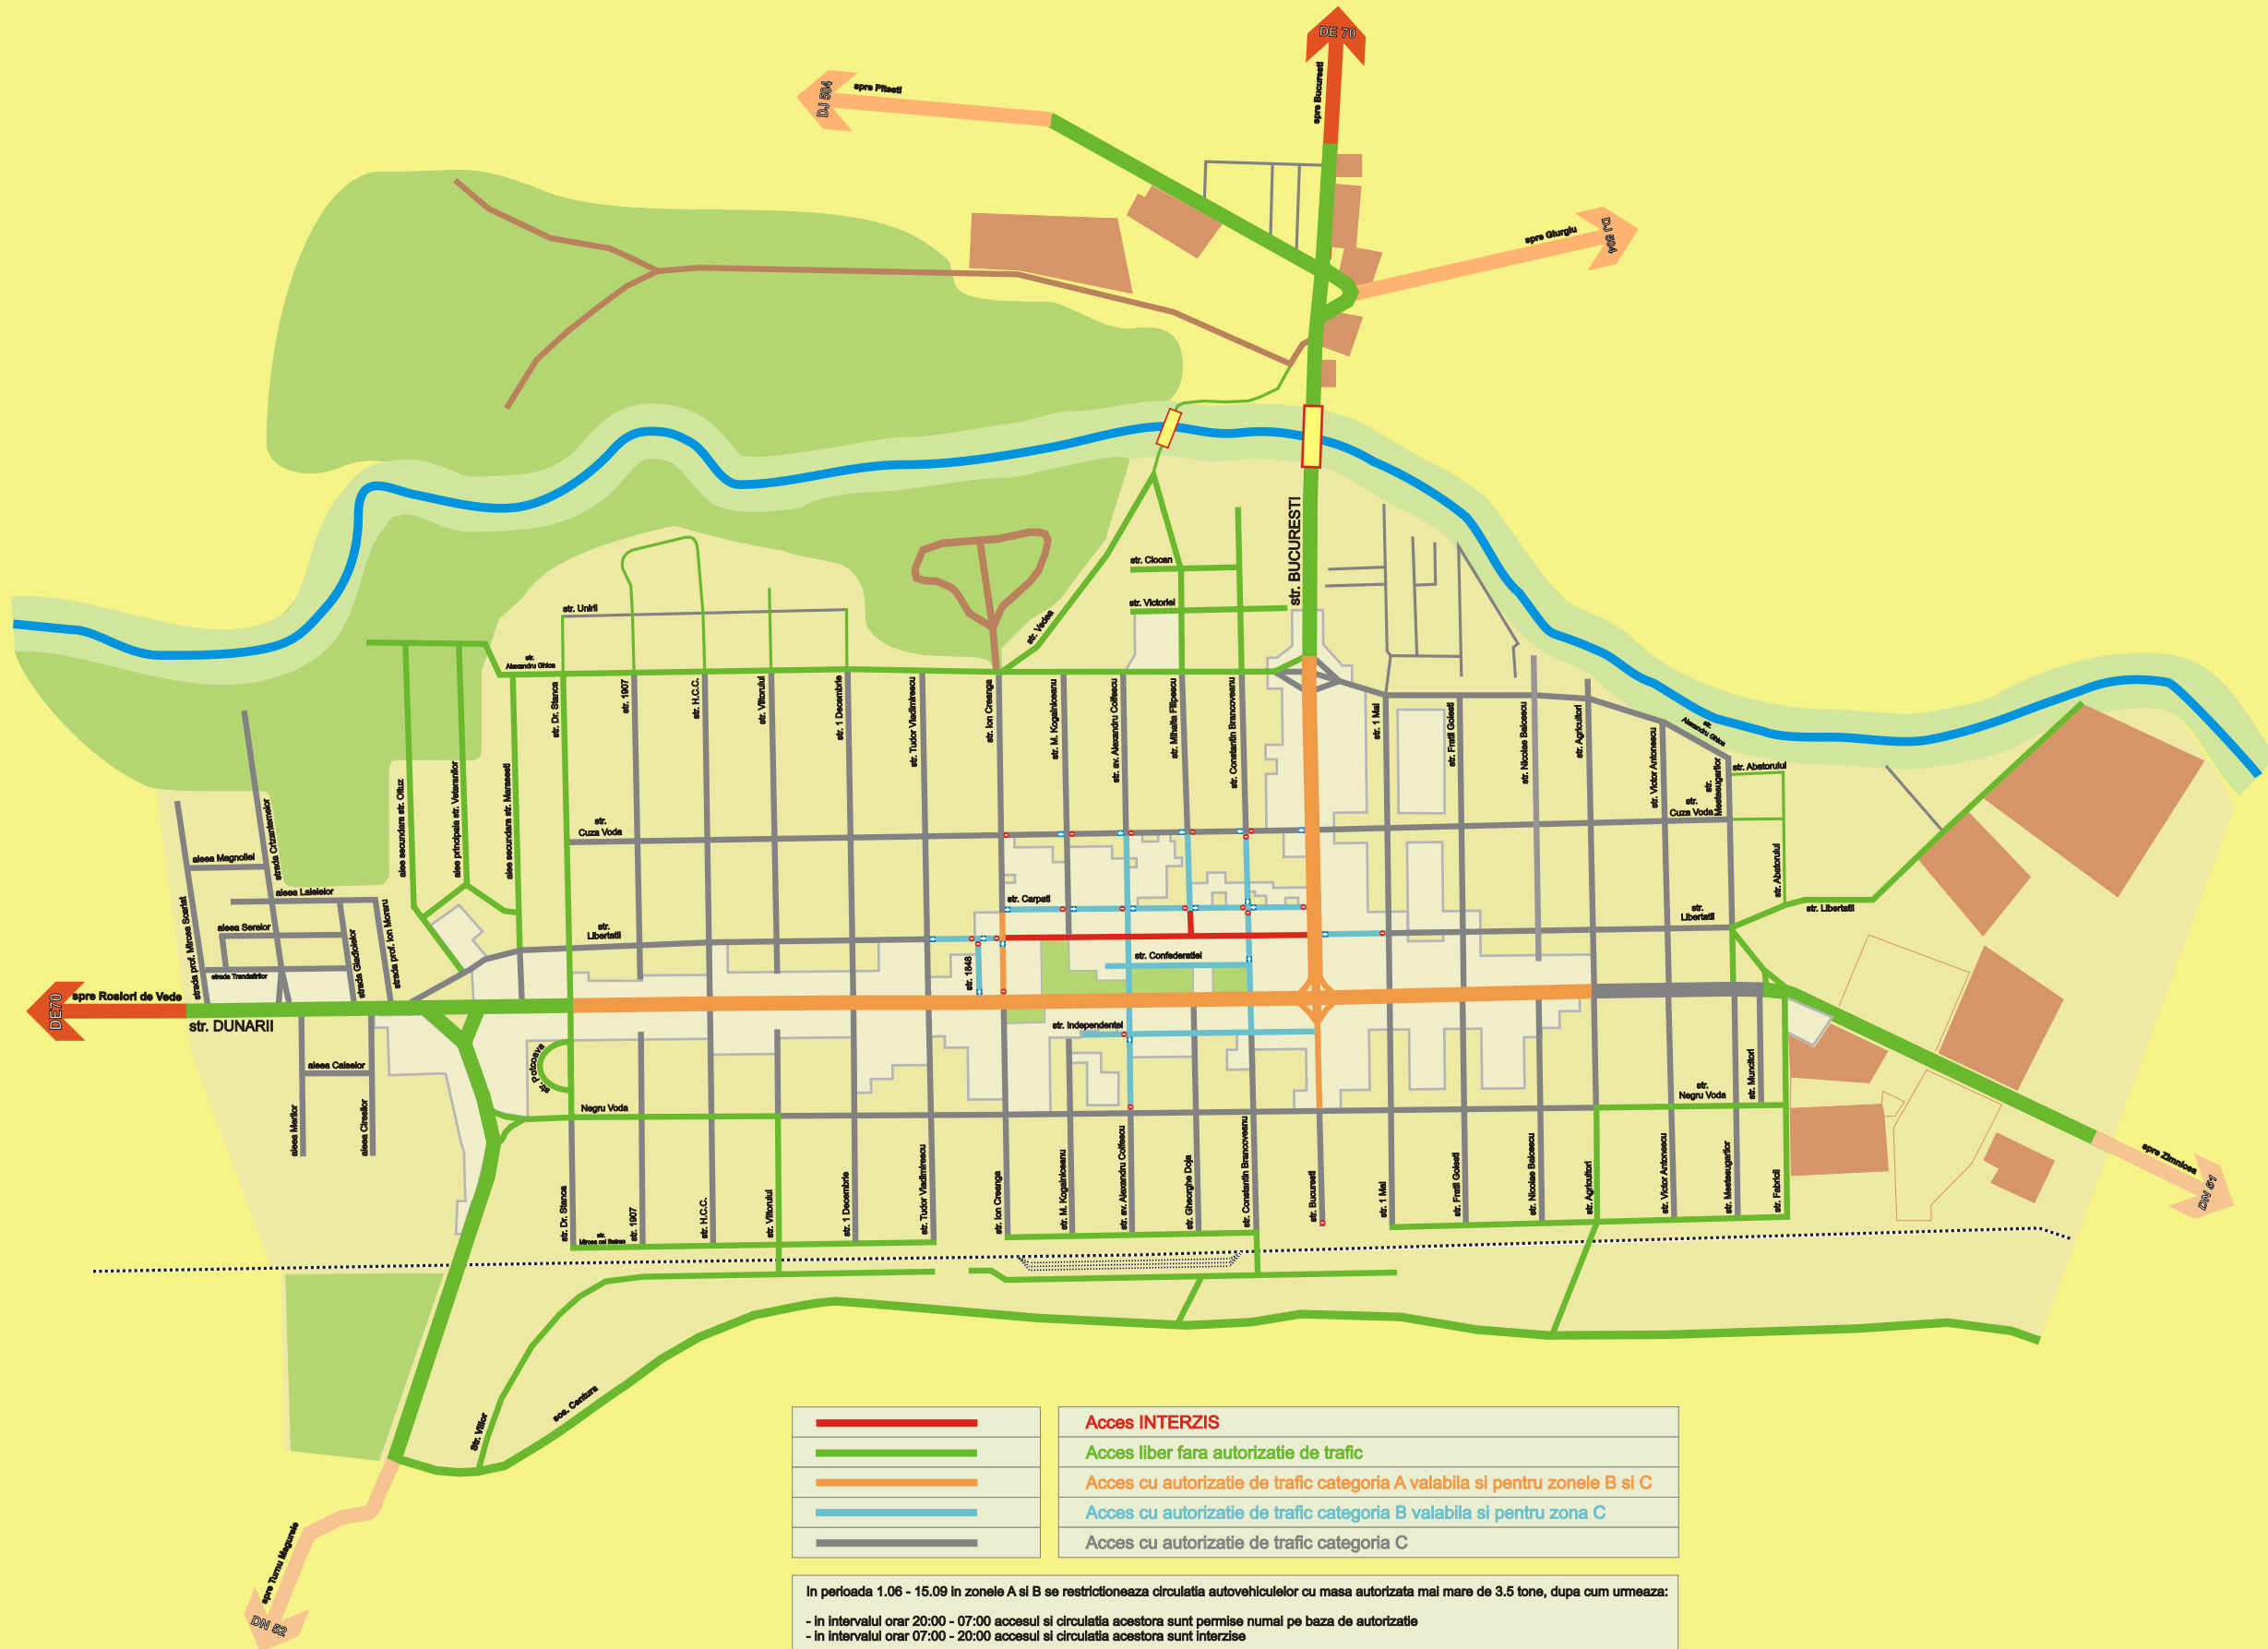

HARTA MUNICIPIULUI ALEXANDRIA

- harta trafic -

LEGENDA

	Drum European
	Drum National
	Drum Judetean
	Cale ferata
	Pod
	Lunca
	Spatiu verde
	Ape
	Zona Industriala
	Zona blocuri
	Zona case

	Acces INTERZIS
	Acces liber fara autorizatie de trafic
	Acces cu autorizatie de trafic categoria A valabila si pentru zonele B si C
	Acces cu autorizatie de trafic categoria B valabila si pentru zona C
	Acces cu autorizatie de trafic categoria C

In perioada 1.06 - 15.09 in zonele A si B se restrictioneaza circulatia autovehiculelor cu masa autorizata mai mare de 3.5 tone, dupa cum urmeaza:
 - in intervalul orar 20:00 - 07:00 accesul si circulatia acestora sunt permise numai pe baza de autorizatie
 - in intervalul orar 07:00 - 20:00 accesul si circulatia acestora sunt interzise